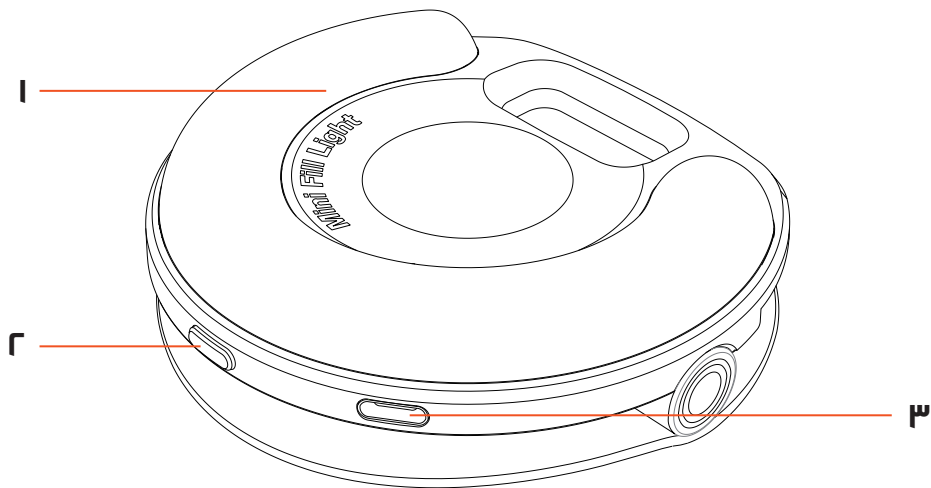

PORODO

Porodo

GLOWRING

مصباح تعبئة محمول

SKU: PDRCFL33WH

٢	نظرة عامة على المنتج
٢	المواصفات
٣	مكونات المنتج
٤	وظائف الأزرار
٤	ملاحظات مهمة
٥	التخلص من المنتج
٥	الضمان
٥	تواصل معنا

نظرة عامة على المنتج

حلقة الإضاءة المحمولة Porodo GlowRing مصممة لتحسين تجربة الإضاءة الخاصة بك بميزات قابلة للتخصيص. توفر ثلاثة أوضاع إضاءة وتوسع مستويات سطوع، مما يوفر الإضاءة المثالية لمختلف البيئات. تعمل حلقة الإضاءة المضيئة بخرزات LED عالية الجودة تضمن إضاءة ساطعة وواضحة، مع مدة تشغيل تصل إلى خمس ساعات. تتضمن مشبكًا عالميًا يمكن تثبيته بسهولة على أجهزة الكمبيوتر المحمولة أو المكاتب أو أي أسطح أخرى، مما يجعلها مثالية لمكالمات الفيديو أو التصوير الفوتوغرافي أو البث المباشر. كما تدعم حلقة الإضاءة المضيئة الشحن عبر منفذ USB-C، مما يوفر حلًا عمليًا وسريعًا للطاقة للاستخدام المتواصل.

المواصفات

ه فولت	جهد الدخل
٦,٨ واط	الطاقة المقدرة
٤٠٠ مللي أمبير/ساعة	سعة البطارية
ساعة واحدة	مدة الشحن
ساعة واحدة (الوضع العالي)، ه ساعات (الوضع المنخفض)	مدة التشغيل
٦٥٠-٢٧٠٠ كلفن	نطاق درجة حرارة اللون
أبيض، دافئ، وطبيعي	أوضاع الإضاءة

عدد مصابيح LED	٣٤ مصباح LED (١٧ أصفر + ١٧ أبيض)
واجهة الشحن	النوع C
حجم المنتج	٣٧ × ٨٠ × ٩٠ مم
وزن المنتج	٦٧ غرامًا
رقم الموديل	PDR CFL ٣٣

مكونات المنتج

١. غطاء

٢. مفتاح وضع الطاقة/الإضاءة

٣. منفذ الشحن

1. مفتاح وضع التشغيل/الإضاءة
- a. اضغط مع الاستمرار على مفتاح التشغيل لمدة ثانيتين لتشغيل الإضاءة.
- b. اضغط مع الاستمرار على مفتاح التشغيل لمدة ثانيتين لإطفاء الإضاءة.
- c. اضغط برفق على زر التشغيل لضبط سطوع الإضاءة ودرجة حرارتها.
2. سيضيء مؤشر الشحن باللون الأحمر أثناء الشحن، وينطفئ بمجرد اكتمال الشحن.