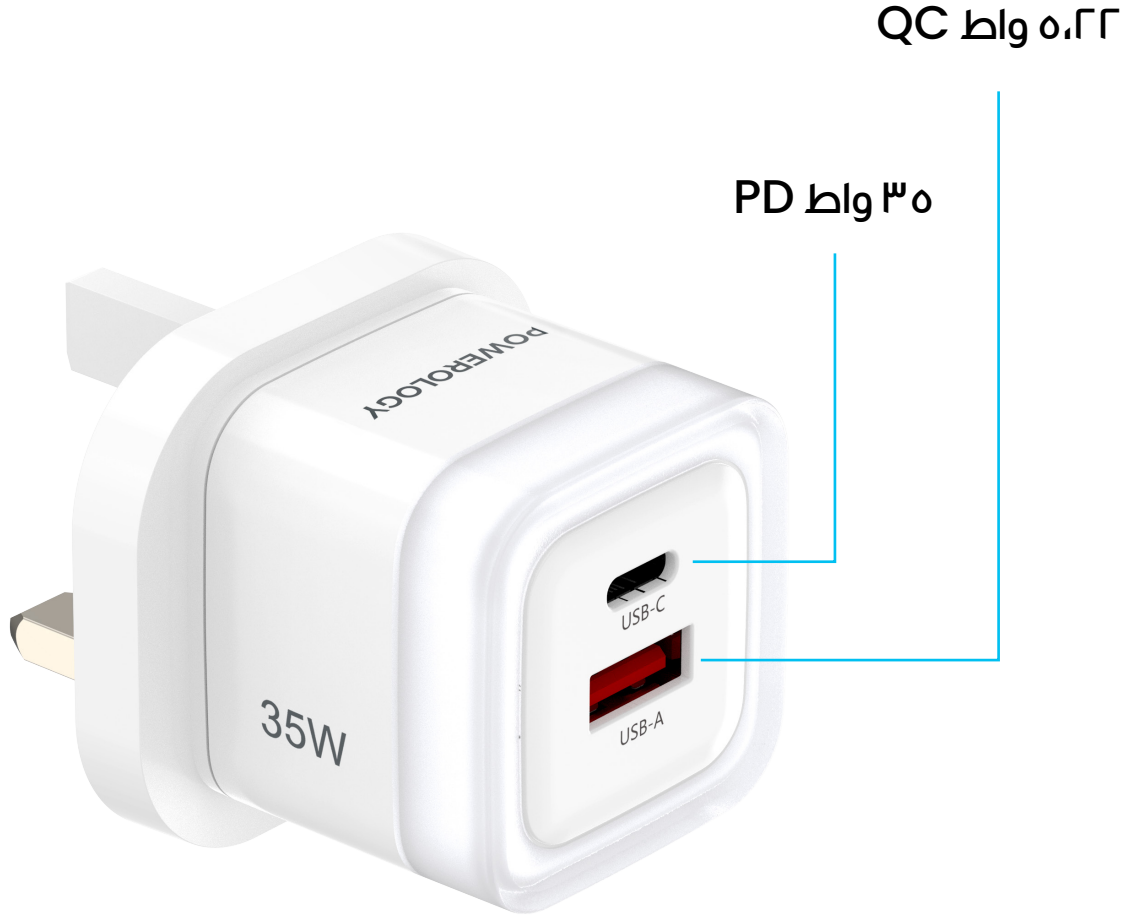

هاتفك أو جهازك اللوحي أو سماعات الأذن اللاسلكية، فإن هذا المحول الواحد يغطي جميع احتياجاتك.

تصميم المنتج

احتياطات السلامة

١. استخدام الأجهزة المتوافقة فقط: تأكد من أن الجهاز الذي تقوم بشحنه متوافق مع إخراج المحول لتجنب أي ضرر أو خلل في التشغيل.
٢. تجنب ارتفاع درجة الحرارة: لا تغط المحول ولا تضعه في مكان ضيق أثناء الشحن لضمان تدفق الهواء بشكل صحيح ومنع ارتفاع درجة الحرارة.