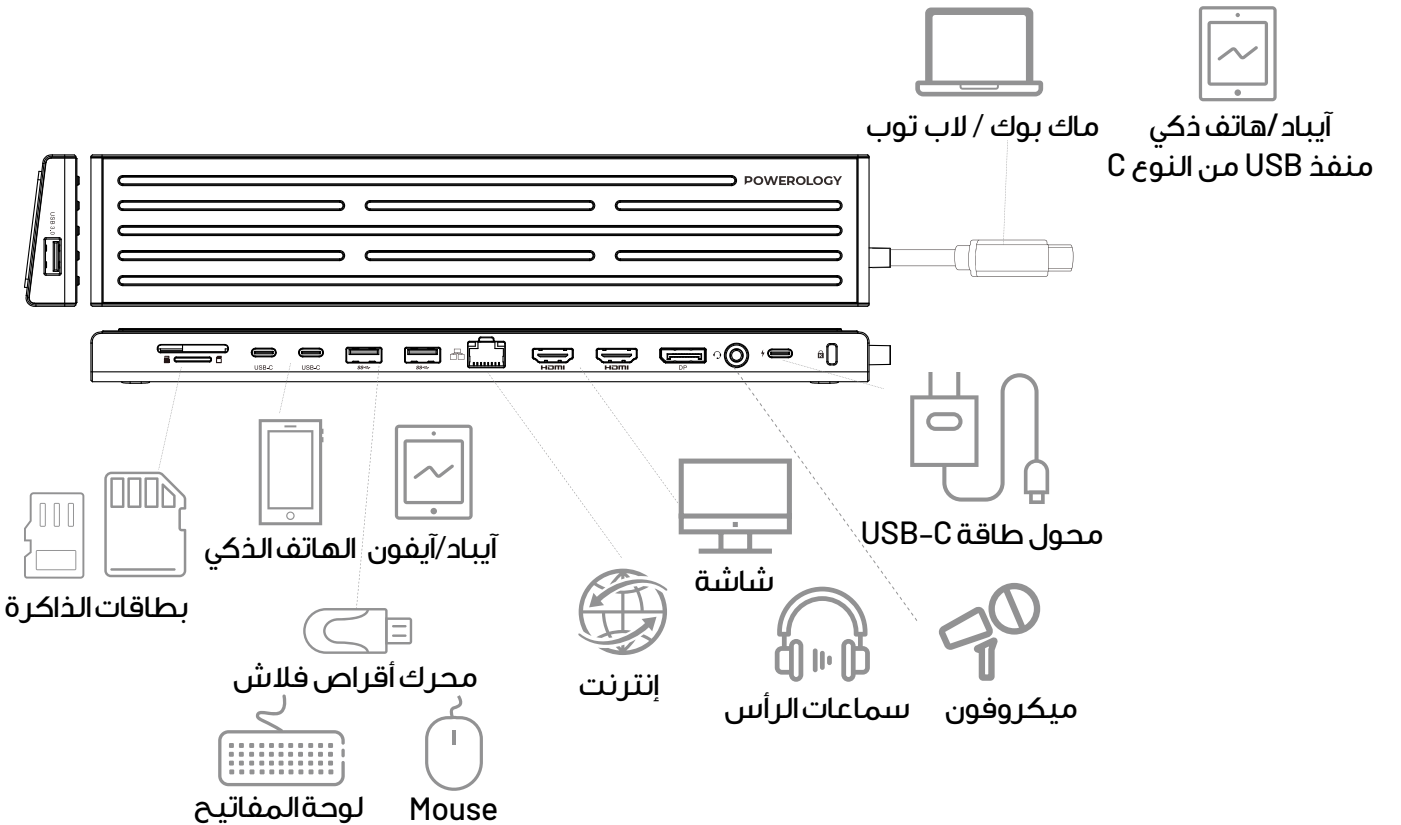

احتياطات السلامة

1. لا تُفكّ المنتج أو تُعدّله: قد يُؤثر تفكيك المنتج أو تعديله على أدائه أو يُسبّب تلفه.
2. تجنّب تعريضه للرطوبة: أبقِ المنتج بعيدًا عن البيئات ذات الرطوبة العالية لمنع تعطله أو تلفه المحتمل.
3. احِمْه من مصادر الحرارة: لا تضع المنتج بالقرب من مصادر الحرارة، مثل المشعات أو المواقد أو أشعة الشمس المباشرة، لمنع ارتفاع درجة حرارته أو تلفه.
4. احفظه بعيدًا عن الماء والسوائل: تأكد من عدم تعريض المنتج للماء أو السوائل الأخرى لتجنب المخاطر الكهربائية أو التلف الداخلي.
5. يُحفظ بعيدًا عن متناول الأطفال: يحتوي هذا المنتج على أجزاء صغيرة، وقد يُشكّل خطرًا في حال وصول الأطفال إليه. احفظه دائمًا في مكان آمن.

توافق الجهاز