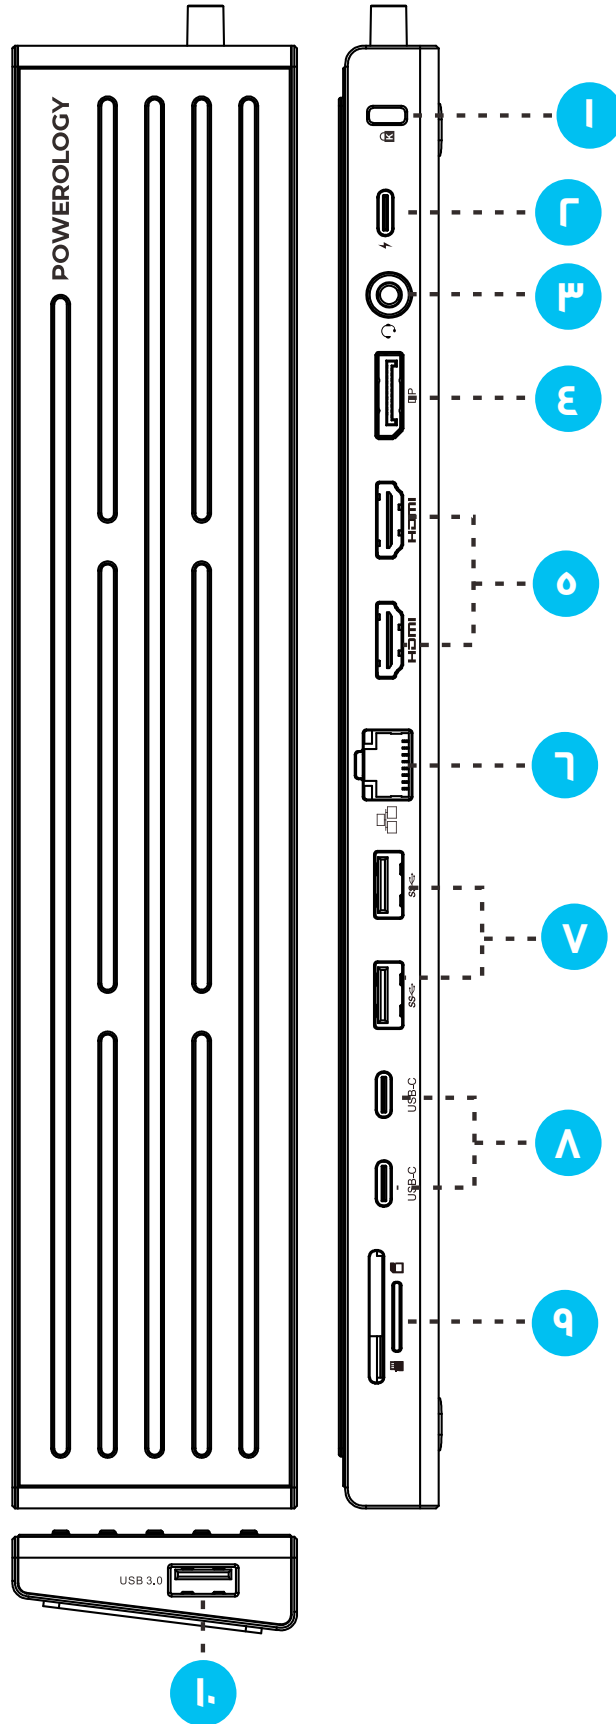

## المواصفات

رقم الموديل	PWDCEDB
المدخل	منفذ USB-C PD بقوة ١٠٠ واط
مخرج USB-A	٣ منافذ ٧٥ بسرعة ٣ جيجابت في الثانية
مخرج USB-C	منفذان ٧٥ بسرعة ٣ جيجابت في الثانية
HDMI	منفذان بدقة ٤K فائقة الوضوح بمعدل ٦٠ هرتز
DP	دقة ٤K فائقة الوضوح بمعدل ٦٠ هرتز
بطاقة ذاكرة	بطاقات SD و TF
صوت	منفذ AUX ٣,٥ مم
إيثرنت	منفذ RJ45 بسرعة ٤٥ ميجابت في الثانية
التوافق	ويندوز، ماك، iOS، أندرويد
المادة	ألومنيوم
طول الكابل	١٨ سم
حجم المنتج	٢٨٠ × ٥٥ × ١٩ مم

## توافق الجهاز

١. قفل كينسينغتون  
قفل أمان لمنع إزالة الجهاز دون تصريح، مما يضمن الأمان المادي.
٢. منفذ USB-C PD (بحد أقصى ١٠٠ واط)  
منفذ متعدد الاستخدامات يدعم تقنية توصيل الطاقة (PD) للشحن السريع ونقل البيانات. قادر على توصيل طاقة تصل إلى ١٠٠ واط.
٣. منفذ مقبس الصوت (٣.٥ مم)  
منفذ صوت قياسي لتوصيل سماعات الرأس، أو مكبرات الصوت، أو غيرها من الأجهزة الصوتية للحصول على صوت عالي الجودة.
٤. منفذ DisplayPort (DP)  
يدعم إخراج الفيديو عالي الدقة، مما يسمح لك بالاتصال بالشاشات، أو أجهزة العرض، أو غيرها من الشاشات المتوافقة مع DisplayPort.
٥. منفذ HDMI  
واجهة فيديو وصوت شائعة الاستخدام، مثالية لتوصيل الجهاز بأجهزة التلفزيون عالية الدقة، أو أجهزة العرض، أو الشاشات الخارجية للحصول على إخراج وسائط متعددة عالي الدقة.
٦. منفذ Ethernet RJ45  
واجهة شبكة لاتصالات الإنترنت السلكية، مما يضمن وصولاً مستقرًا وعالي السرعة إلى الشبكة.
٧. منفذ USB-A  
منفذ USB تقليدي لتوصيل مختلف الأجهزة الطرفية، مثل لوحات المفاتيح، والفأرات، والطابعات، وأجهزة التخزين الخارجية.
٨. منفذ بيانات USB-C  
منفذ USB-C مخصص لنقل البيانات، ويوفر اتصالاً سريعًا وفعالاً للأجهزة الحديثة.
٩. فتحات بطاقات SD/Micro-SD  
تتيح لك هذه الفتحات إدخال بطاقات SD أو micro-SD لسهولة تخزين الملفات ونقلها والوصول إليها.

منفذ USB-A آخر لتوصيلات إضافية بالأجهزة الطرفية، مما يوفر مرونةً لمختلف الأجهزة الخارجية.