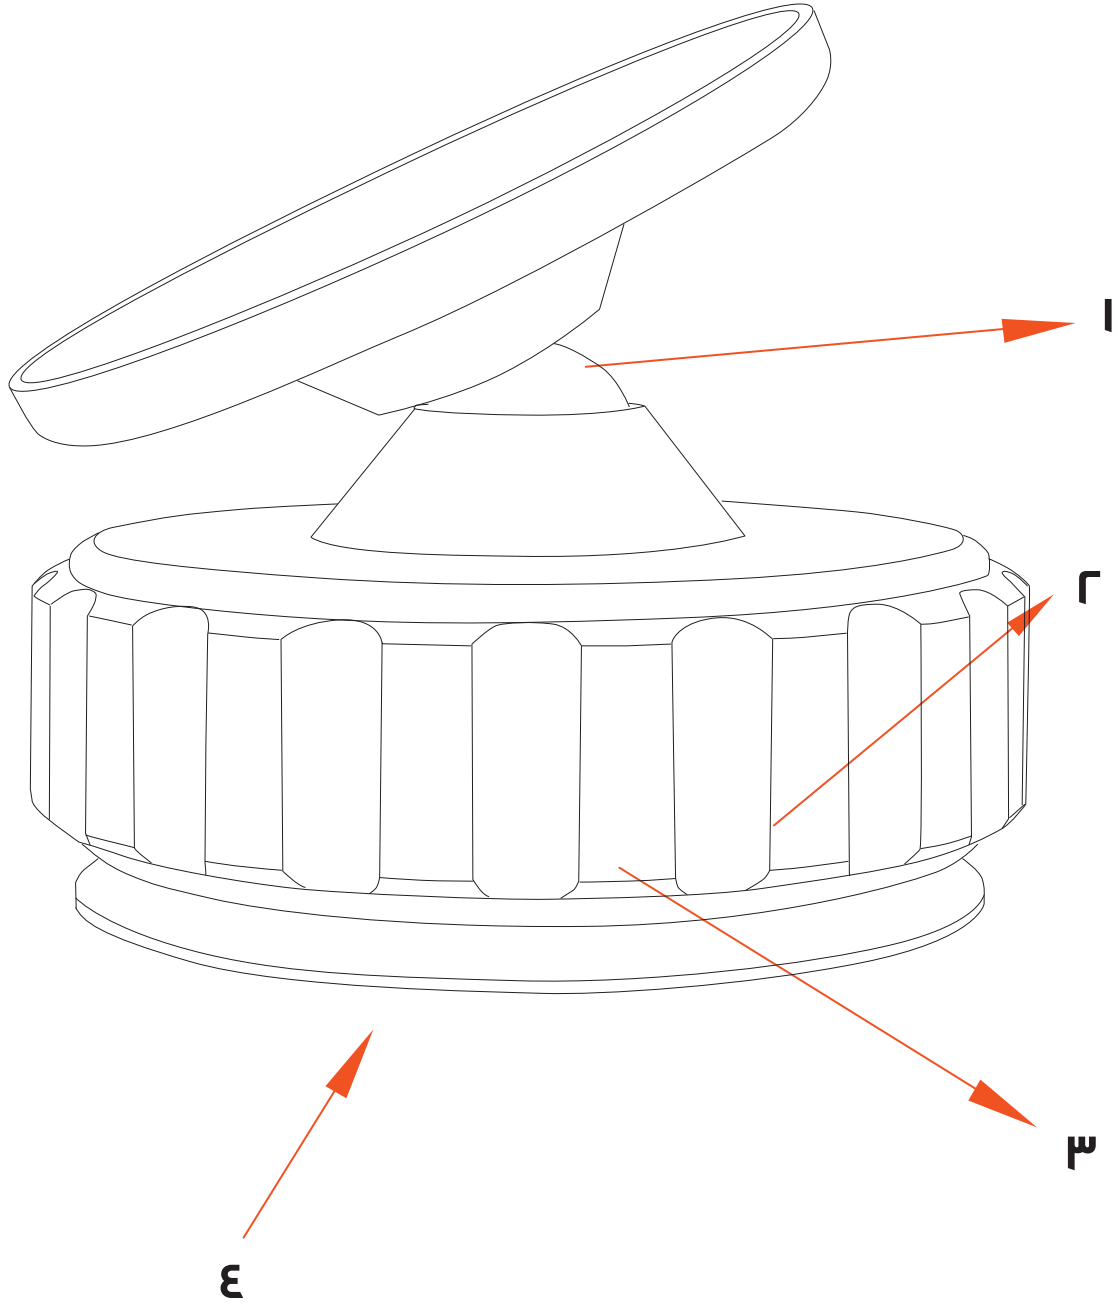

١. آلية الدوران: دوران ٣٦٠ درجة: تسمح القاعدة بالدوران الكامل ٣٦٠ درجة، مما يوفر مرونة في ضبط الزاوية.
٢. فتح الغطاء: أدر الغطاء عكس اتجاه عقارب الساعة لفتحه.
٣. قفل الغطاء: أدر الغطاء في اتجاه عقارب الساعة لقفل المنتج.
٤. غطاء دوار كبير مخطط: يتيح الغطاء الكبير ذو النسيج المخطط سهولة الإمساك به أثناء الدوران، مما يضمن استخدامًا آمنًا وثابتًا.