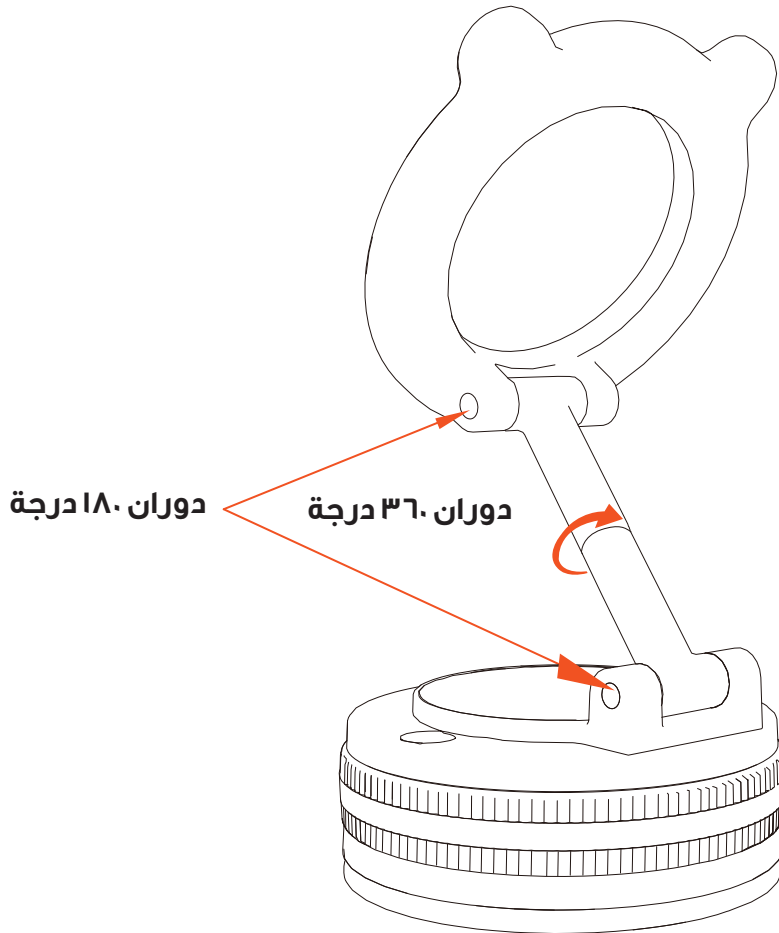

PORODO

Porodo

حامل شفت متعدد الأسطح مع
قاعدة دوارة بزاوية ٣٦٠ درجة

SKU: PDCCJ33WH

٢	نظرة عامة
٢	المواصفات
٢	طريقة الاستخدام
٤	التخلص
٤	الضمان
٤	تواصل معنا

يوفر حامل الشفط متعدد الأسطح من بورودو حلاً متعدد الاستخدامات وموثوقاً لتثبيت أجهزتك بفضل قوة شفطه وثباته المغناطيسي القوي. بفضل قاعدته الدوارة بزاوية ٣٦٠ درجة، يتيح دوراناً كاملاً وزوايا رؤية قابلة للتعديل لراحة قصوى. يتميز هذا الحامل بحجمه الصغير وقابليته للطي وسهولة حمله، وهو مصمم للحفاظ على أجهزتك ثابتة في مكانها على أي سطح.

المواصفات

التوافق	أجهزة من ٦,٩ إلى ٥,٤ بوصة
المادة	سبائك الزنك، ABS، سيليكون
الوزن الصافي	٩٢ غراماً
حجم المنتج	٣٧ x ٦٠ x ١٣٠ مم
رقم الموديل	PDCCJ٣٣

طريقة الاستخدام

الخطوة ١: أزل الغطاء الواقي من كوب الشفط قبل الاستخدام.

الخطوة ٢:

١. اضغط برفق على كوب الشفط، ثم ثبتته على سطح أملس.
٢. لفك الغطاء الكبير المخطط عكس اتجاه عقارب الساعة. إذا شُدَّ الغطاء، فهذا يعني أن الشفط مُقفل.
٣. لفك الغطاء، لف الغطاء الكبير المخطط عكس اتجاه عقارب الساعة، ثم اسحب كوب الشفط وأزله من السطح. اسحب يدك برفق لتحرير اللاصق، ثم افصله.