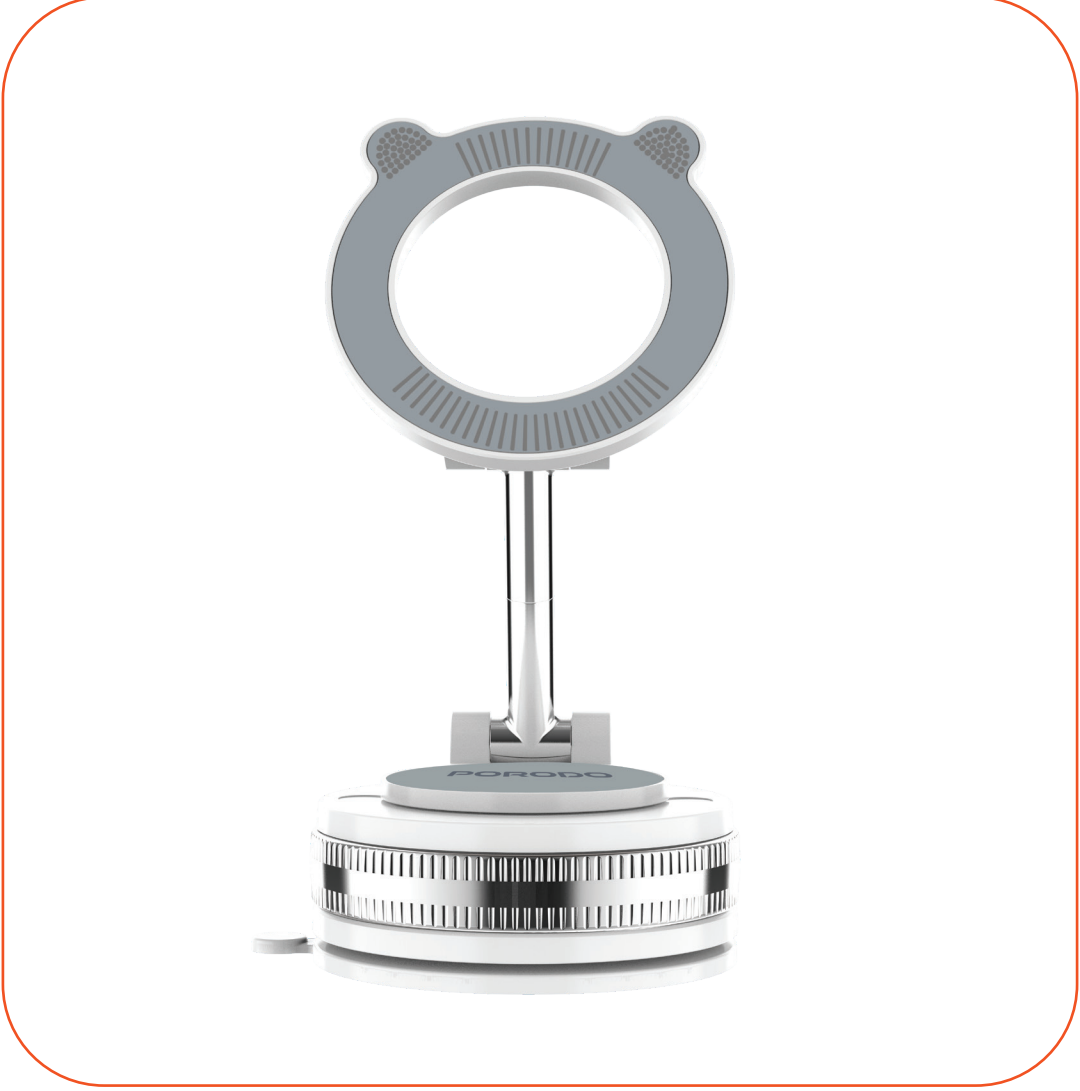

PORODO

Porodo

حامل شفت متعدد الأسطح مع
قاعدة دوارة بزاوية ٣٦٠ درجة

SKU: PDCCJ33WH

٢	نظرة عامة
٢	المواصفات
٢	طريقة الاستخدام
٤	التخلص
٤	الضمان
٤	تواصل معنا

يوفر حامل الشفط متعدد الأسطح من بورودو حلاً متعدد الاستخدامات وموثوقاً لتثبيت أجهزتك بفضل قوة شفطه وثباته المغناطيسي القوي. بفضل قاعدته الدوارة بزاوية ٣٦٠ درجة، يتيح دوراناً كاملاً وزوايا رؤية قابلة للتعديل لراحة قصوى. يتميز هذا الحامل بحجمه الصغير وقابليته للطي وسهولة حمله، وهو مصمم للحفاظ على أجهزتك ثابتة في مكانها على أي سطح.

المواصفات

التوافق	أجهزة من ٦,٩ إلى ٥,٤ بوصة
المادة	سبائك الزنك، ABS، سيليكون
الوزن الصافي	٩٢ غراماً
حجم المنتج	٣٧ x ٦٠ x ١٣٠ مم
رقم الموديل	PDCCJ٣٣

طريقة الاستخدام

الخطوة ١: أزل الغطاء الواقي من كوب الشفط قبل الاستخدام.

الخطوة ٢:

١. اضغط برفق على كوب الشفط، ثم ثبتته على سطح أملس.
٢. لفك الغطاء الكبير المخطط عكس اتجاه عقارب الساعة. إذا شُدَّ الغطاء، فهذا يعني أن الشفط مُقفل.
٣. لفك الغطاء، لف الغطاء الكبير المخطط عكس اتجاه عقارب الساعة، ثم اسحب كوب الشفط وأزله من السطح. اسحب يدك برفق لتحرير اللاصق، ثم افصله.