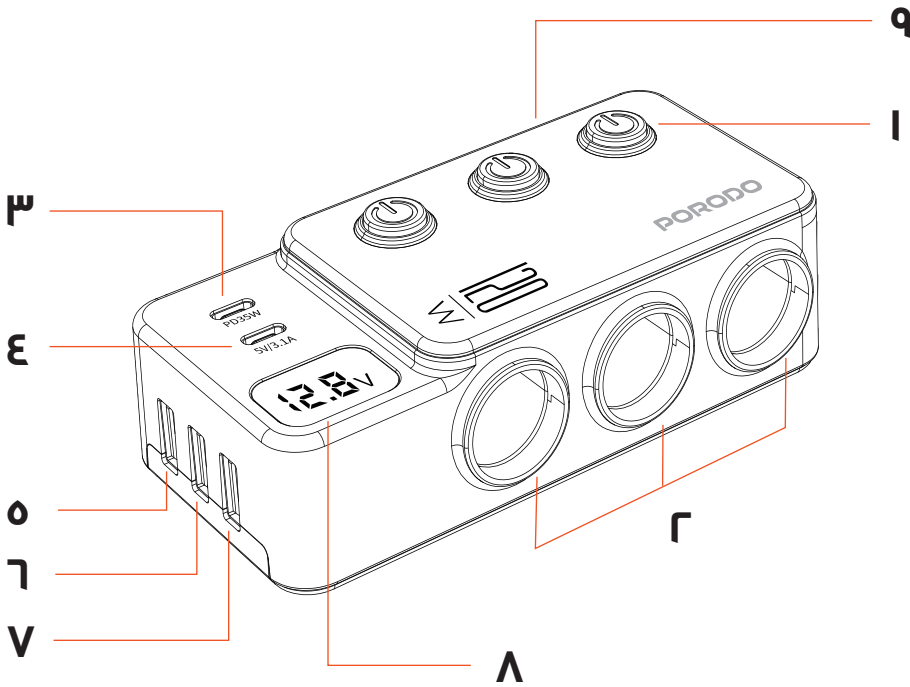

يُعد موزع شاحن السيارة بورودو بقوة ١٢٠ واط محطة شحن متعددة الاستخدامات، قوية ومتعددة الاستخدامات، مصممة للحفاظ على جميع أجهزتك مشحونة أثناء التنقل. مزود بمقابس ولاعة ثلاثية المنافذ، يوفر وصولاً سهلاً لأجهزة متعددة داخل السيارة في وقت واحد، بينما تضمن شاشة عرض الجهد اللحظي مراقبة دقيقة لحالة بطارية سيارتك. بقوة إجمالية تبلغ ١٢٠ واط، يدعم الموزع الشحن السريع عبر منفذ PD ٣٥ واط و USB-C و ١٨ QC واط USB-A، مما يتيح لك شحن الهواتف الذكية والأجهزة اللوحية وغيرها من الأجهزة بكفاءة.

تعزز مفاتيح الطاقة المستقلة لكل مقبس ولاعة التحكم والسلامة، مما يتيح لك إدارة الأجهزة المتصلة بسهولة. بطول كابل يبلغ ٩٥ سم، يوفر الموزع مرونة في وضعه سواءً للركاب في المقاعد الأمامية أو الخلفية.

يُعد موزع شاحن السيارة بورودو هذا، صغير الحجم، ومتين، وموثوق، رفيق السفر الأمثل للسائقين الذين يقدرون الأداء والتنظيم والراحة.

طول السلك	٩٥ سم
المادة	سبائك ألومنيوم
حجم المنتج	٤٠,٣ × ٦٧,٩ × ١٢٩ مم
رقم الموديل	FWC٠٧٠
<b>مشاركة الناتج</b>	
منفذ USB-C1+C2+A1+A2+A3	١٨ واط (A1+C1) + ١٨ واط (A3+A2+C2)
مخرج USB-A1	٥ فولت/٣ أمبير، ٩ فولت/٢ أمبير، ١٢ فولت/١,٥ أمبير، ١٨ وات كحد أقصى

## تصميم المنتج

١. مفتاح مستقل
٢. ولاعة سجائر
٣. منفذ USB-C1 (٣٥ واط)
٤. منفذ USB-C2
٥. منفذ USB-A1 (QC3.0)
٦. منفذ USB-A2
٧. منفذ USB-A3
٨. شاشة LED رقمية
٩. مفتاح رئيسي

١. أدخل قابس شاحن السيارة في مقبس ولاعة السجائر بالسيارة.
٢. بمجرد تشغيل المنتج، سيضيء مؤشر التشغيل.
٣. وُصِّل هاتفك المحمول، أو مشغل MP٣، أو أي جهاز USB آخر باستخدام كابل شحن USB بمحول شاحن السيارة للاستخدام.