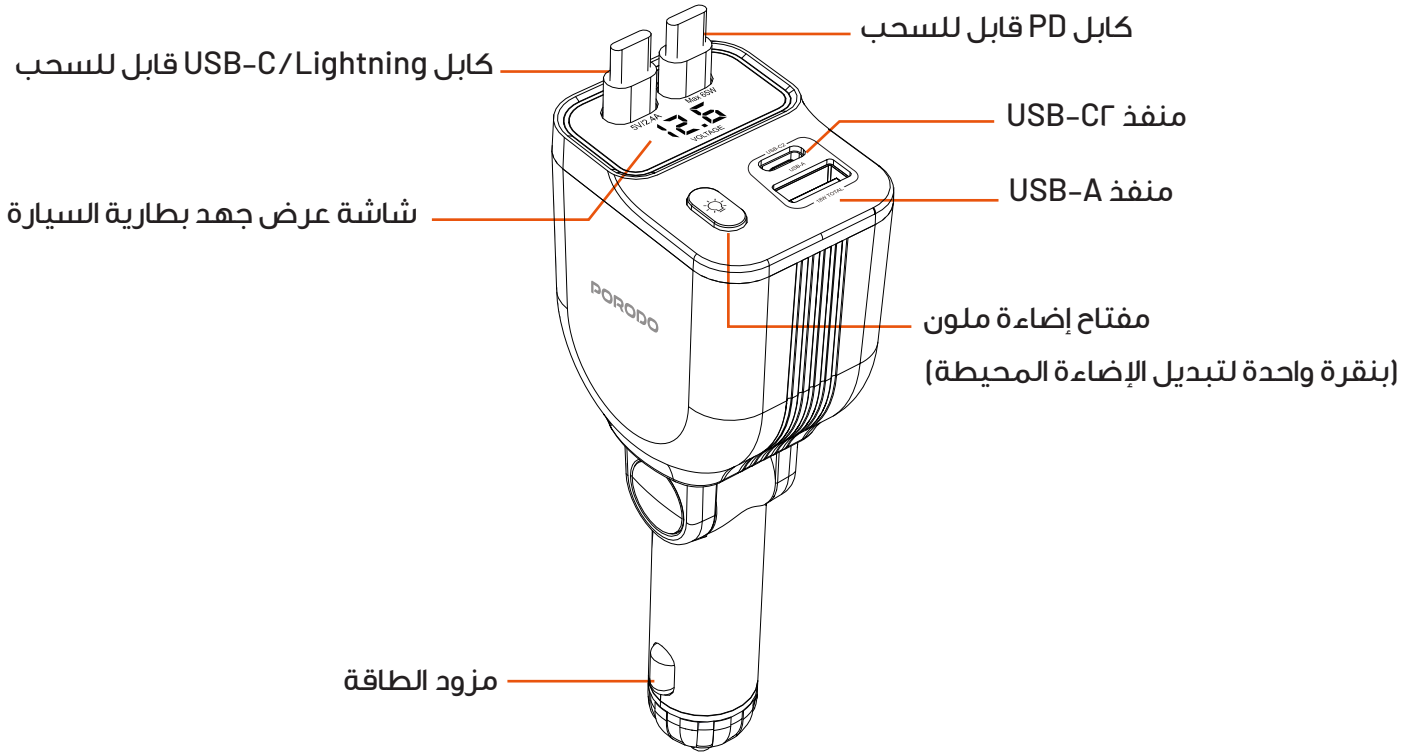

- ج. إضاءة محيطية متعددة الألوان: يتميز بمفتاح تشغيل/إيقاف بنقرة واحدة، مع وظيفة ذاكرة لاستدعاء آخر وضع إضاءة، مما يُحسّن تجربة الشحن.
- د. شاشة عرض فورية لجهد بطارية السيارة: تراقب جهد بطارية السيارة وتُصدر تذكيرًا عند انخفاضه.

تصميم المنتج

تعليمات الاستخدام

١. أدخل شاحن السيارة في مقبس ولاعة السجائر. عند تشغيل السيارة، سيضيء ضوء الشاحن، وستعرض الشاشة الرقمية جهد البطارية الحالي ضمن النطاق الطبيعي، مما يدل على أن الشاحن يعمل بشكل صحيح.
٢. بعد الاستخدام، اسحب كابل الشحن برفق لتحريره. سيعود الكابل تلقائيًا إلى شاحن السيارة.