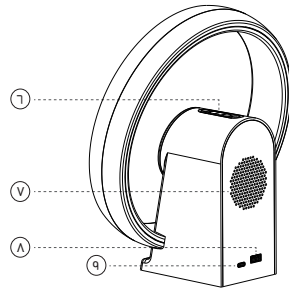

Green Lion

JUPITER

شاحن | مكبر صوت | RGB

SKU: GNJPTRLMPWH

Model No: GWC-9

جدول المحتويات

٢	نظرة عامة
٢	مخطط المنتج
٣	التعليمات
٣	أ. شحن المنتج
٣	ب. الشحن اللاسلكي للهاتف المحمول
٤	ج. وظيفة الأزرار
٤	د. إقران البلوتوث
٤	هـ. تعليمات استخدام مكبر صوت البلوتوث
٥	و. تشغيل الإضاءة المحيطة
٥	الاحتياطات
٦	المواصفات
٧	بيان المواد الخطرة
٨	التخلص
٨	الضمان
٨	اتصل بنا

نظرة عامة

يوفر حامل الهاتف MagSafe Cup ٤٣-Green Lion GX حلاً متعدد الاستخدامات وآمناً لاستخدام الهاتف بدون استخدام اليدين في سيارتك. صُمم بآلية قفل لولبي، ويتراوح قطر حاملات الأكواب من ٣،٠ إلى ٤،٠ بوصة. يمتد ذراعه التلسكوبي المتين حتى ١،٥ بوصة لوضع مثالي، بينما تضمن وسادة السيليكون المانعة للانزلاق ثباتاً ثابتاً. بفضل مغناطيساته القوية Neo، يُعد هذا الحامل مثالياً للأجهزة التي تدعم MagSafe، حيث يوفر رؤية واضحة لقيادة خالية من المشتتات. كما أن توافقه العالمي وارتفاعه القابل للتعديل يجعلانه خياراً موثوقاً به لمجموعة واسعة من المركبات والأجهزة.

مخطط المنتج

١. إضاءة محيطية
٢. زخرفة مطلية بالكهرباء
٣. شحن لاسلكي
٤. حامل هاتف
٥. مؤشر شحن ضوئي

٦. أزرار
٧. مكبر صوت
٨. منفذ USB
٩. منفذ شحن من النوع C

التعليمات

أ. شحن المنتج

1. وُصِّل كابل محول الطاقة بمنفذ Type-C الخاص بالمنتج لبدء الشحن.
2. عند تشغيل المنتج، سيضيء مؤشر الضوء الأحمر، مشيرًا إلى أن الشحن جارٍ. بمجرد اكتمال الشحن، سيضيء مؤشر الضوء الأخضر.
3. عند تشغيل المنتج، يمكنك استخدام منفذ USB لشحن هاتفك.