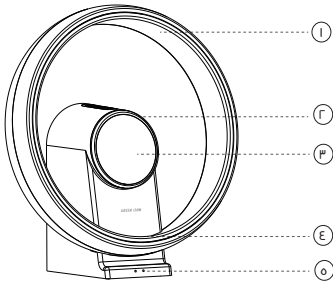

Green Lion

JUPITER

شاحن | مكبر صوت | RGB

SKU: GNJPTRLMPWH

Model No: GWC-9

جدول المحتويات

٢	نظرة عامة
٢	مخطط المنتج
٣	التعليمات
٣	أ. شحن المنتج
٣	ب. الشحن اللاسلكي للهاتف المحمول
٤	ج. وظيفة الأزرار
٤	د. إقران البلوتوث
٤	هـ. تعليمات استخدام مكبر صوت البلوتوث
٥	و. تشغيل الإضاءة المحيطة
٥	الاحتياطات
٦	المواصفات
٧	بيان المواد الخطرة
٨	التخلص
٨	الضمان
٨	اتصل بنا

نظرة عامة

يوفر حامل الهاتف MagSafe Cup ٤٣-Green Lion GX حلاً متعدد الاستخدامات وآمناً لاستخدام الهاتف بدون استخدام اليدين في سيارتك. صُمم بآلية قفل لولبي، ويتراوح قطر حاملات الأكواب من ٣،٠ إلى ٤،٠ بوصة. يمتد ذراعه التلسكوبي المتين حتى ١،٥ بوصة لوضع مثالي، بينما تضمن وسادة السيليكون المانعة للانزلاق ثباتاً ثابتاً. بفضل مغناطيساته القوية Neo، يُعد هذا الحامل مثالياً للأجهزة التي تدعم MagSafe، حيث يوفر رؤية واضحة لقيادة خالية من المشتتات. كما أن توافقه العالمي وارتفاعه القابل للتعديل يجعلانه خياراً موثوقاً به لمجموعة واسعة من المركبات والأجهزة.

مخطط المنتج

١. إضاءة محيطية
٢. زخرفة مطلية بالكهرباء
٣. شحن لاسلكي
٤. حامل هاتف
٥. مؤشر شحن ضوئي

٦. أزرار
٧. مكبر صوت
٨. منفذ USB
٩. منفذ شحن من النوع C

التعليمات

أ. شحن المنتج

1. وُصِّل كابل محول الطاقة بمنفذ Type-C الخاص بالمنتج لبدء الشحن.
2. عند تشغيل المنتج، سيضيء مؤشر الضوء الأحمر، مشيرًا إلى أن الشحن جارٍ. بمجرد اكتمال الشحن، سيضيء مؤشر الضوء الأخضر.
3. عند تشغيل المنتج، يمكنك استخدام منفذ USB لشحن هاتفك.