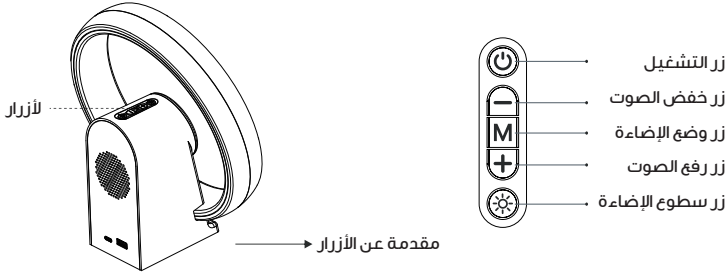

مخطط المنتج

١. إضاءة محيطية
٢. زخرفة مطلية بالكهرباء
٣. شحن لاسلكي
٤. حامل هاتف
٥. مؤشر شحن ضوئي

٦. أزرار
٧. مكبر صوت
٨. منفذ USB
٩. منفذ شحن من النوع C

التعليمات

أ. شحن المنتج

1. وُصِّل كابل محول الطاقة بمنفذ Type-C الخاص بالمنتج لبدء الشحن.
2. عند تشغيل المنتج، سيضيء مؤشر الضوء الأحمر، مشيرًا إلى أن الشحن جارٍ. بمجرد اكتمال الشحن، سيضيء مؤشر الضوء الأخضر.
3. عند تشغيل المنتج، يمكنك استخدام منفذ USB لشحن هاتفك.

ب. الشحن اللاسلكي للهاتف المحمول

- بمجرد توصيل الجهاز بمصدر الطاقة، ضع الهاتف المحمول أو جهاز الشحن اللاسلكي في منطقة مؤشر الشحن المخصصة لبدء الشحن.

د. إقران البلوتوث

١. اضغط مع الاستمرار على زر M لإعادة ضبط إقران البلوتوث.
٢. فعّل البلوتوث على هاتفك، ثم اختر "GWC-9" من قائمة الأجهزة المتاحة. سيدخل الجهاز تلقائيًا في وضع الإقران. بمجرد نجاح الإقران، ستصدر نغمة تأكيد.