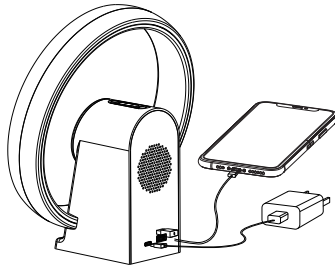

نظرة عامة

يوفر حامل الهاتف MagSafe Cup ٤٣-Green Lion GX حلاً متعدد الاستخدامات وآمناً لاستخدام الهاتف بدون استخدام اليدين في سيارتك. صُمم بآلية قفل لولبي، ويتراوح قطر حاملات الأكواب من ٣،٠ إلى ٤،٠ بوصة. يمتد ذراعه التلسكوبي المتين حتى ١،٥ بوصة لوضع مثالي، بينما تضمن وسادة السيليكون المانعة للانزلاق ثباتاً ثابتاً. بفضل مغناطيساته القوية Neo، يُعد هذا الحامل مثالياً للأجهزة التي تدعم MagSafe، حيث يوفر رؤية واضحة لقيادة خالية من المشتتات. كما أن توافقه العالمي وارتفاعه القابل للتعديل يجعلانه خياراً موثوقاً به لمجموعة واسعة من المركبات والأجهزة.

مخطط المنتج

١. إضاءة محيطية
٢. زخرفة مطلية بالكهرباء
٣. شحن لاسلكي
٤. حامل هاتف
٥. مؤشر شحن ضوئي

٦. أزرار
٧. مكبر صوت
٨. منفذ USB
٩. منفذ شحن من النوع C

التعليمات

أ. شحن المنتج

1. وُصِّل كابل محول الطاقة بمنفذ Type-C الخاص بالمنتج لبدء الشحن.
2. عند تشغيل المنتج، سيضيء مؤشر الضوء الأحمر، مشيرًا إلى أن الشحن جارٍ. بمجرد اكتمال الشحن، سيضيء مؤشر الضوء الأخضر.
3. عند تشغيل المنتج، يمكنك استخدام منفذ USB لشحن هاتفك.

ب. الشحن اللاسلكي للهاتف المحمول

- بمجرد توصيل الجهاز بمصدر الطاقة، ضع الهاتف المحمول أو جهاز الشحن اللاسلكي في منطقة مؤشر الشحن المخصصة لبدء الشحن.

د. إقران البلوتوث

١. اضغط مع الاستمرار على زر M لإعادة ضبط إقران البلوتوث.
٢. فعّل البلوتوث على هاتفك، ثم اختر "GWC-9" من قائمة الأجهزة المتاحة. سيدخل الجهاز تلقائيًا في وضع الإقران. بمجرد نجاح الإقران، ستصدر نغمة تأكيد.

هـ. تعليمات استخدام مكبر صوت بلوتوث

١. عند تشغيل الموسيقى، اضغط زر التشغيل/الإيقاف مؤقتًا لتشغيلها.
٢. اضغط زر رفع الصوت باستمرار للانتقال إلى المقطع التالي. اضغط زر رفع الصوت باستمرار لرفع مستوى الصوت. سيصدر صوت تنبيه عند الوصول إلى الحد الأقصى.
٣. اضغط زر خفض الصوت باستمرار للانتقال إلى المقطع السابق. اضغط زر خفض الصوت باستمرار لخفض مستوى الصوت.