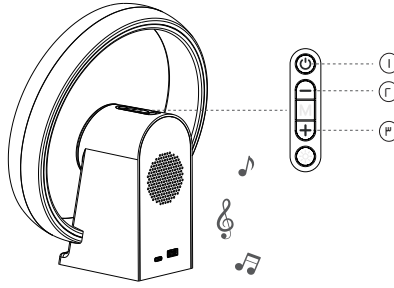

مخطط المنتج

١. إضاءة محيطية
٢. زخرفة مطلية بالكهرباء
٣. شحن لاسلكي
٤. حامل هاتف
٥. مؤشر شحن ضوئي

٦. أزرار
٧. مكبر صوت
٨. منفذ USB
٩. منفذ شحن من النوع C

التعليمات

أ. شحن المنتج

1. وُصِّل كابل محول الطاقة بمنفذ Type-C الخاص بالمنتج لبدء الشحن.
2. عند تشغيل المنتج، سيضيء مؤشر الضوء الأحمر، مشيرًا إلى أن الشحن جارٍ. بمجرد اكتمال الشحن، سيضيء مؤشر الضوء الأخضر.
3. عند تشغيل المنتج، يمكنك استخدام منفذ USB لشحن هاتفك.

ب. الشحن اللاسلكي للهاتف المحمول

- بمجرد توصيل الجهاز بمصدر الطاقة، ضع الهاتف المحمول أو جهاز الشحن اللاسلكي في منطقة مؤشر الشحن المخصصة لبدء الشحن.

د. إقران البلوتوث

١. اضغط مع الاستمرار على زر M لإعادة ضبط إقران البلوتوث.
٢. فعّل البلوتوث على هاتفك، ثم اختر "GWC-9" من قائمة الأجهزة المتاحة. سيدخل الجهاز تلقائيًا في وضع الإقران. بمجرد نجاح الإقران، ستصدر نغمة تأكيد.

هـ. تعليمات استخدام مكبر صوت بلوتوث

١. عند تشغيل الموسيقى، اضغط زر التشغيل/الإيقاف مؤقتًا لتشغيلها.
٢. اضغط زر رفع الصوت باستمرار للانتقال إلى المقطع التالي. اضغط زر رفع الصوت باستمرار لرفع مستوى الصوت. سيصدر صوت تنبيه عند الوصول إلى الحد الأقصى.
٣. اضغط زر خفض الصوت باستمرار للانتقال إلى المقطع السابق. اضغط زر خفض الصوت باستمرار لخفض مستوى الصوت.

و. تشغيل الإضاءة المحيطة

١. اضغط زر M برفق للتنقل بين ألوان الإضاءة المحيطة RGB أو لإطفاء الإضاءة.

٢. اضغط زر السطوع برفق للتنقل بين أوضاع السطوع: ١٠٪ ← ٨٪ ← ٦٪ ← ٤٪ ← ٢٪ إيقاف.

احتياجات

١. يدعم طراز Pro Magnet الشحن الأفقي والرأسي للهواتف المحمولة.
٢. يدعم الطراز القياسي الشحن الأفقي للهواتف التي يزيد حجمها عن ٦.٤ بوصة، والشحن الرأسي للهواتف التي يقل حجمها عن ٦.٤ بوصة.
٣. للشحن اللاسلكي، تأكد من توافق هاتفك مع الشحن اللاسلكي.
٤. عند انخفاض مستوى شحن البطارية، سيصدر صوت تنبيه، وسيضيء الضوء المحيط للإشارة إلى بدء الشحن.
٥. استخدم محول QC٣.٠ للحصول على أفضل أداء.