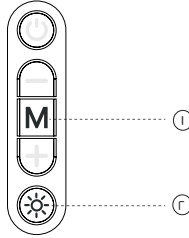

ب. الشحن اللاسلكي للهاتف المحمول

- بمجرد توصيل الجهاز بمصدر الطاقة، ضع الهاتف المحمول أو جهاز الشحن اللاسلكي في منطقة مؤشر الشحن المخصصة لبدء الشحن.

د. إقران البلوتوث

١. اضغط مع الاستمرار على زر M لإعادة ضبط إقران البلوتوث.
٢. فعّل البلوتوث على هاتفك، ثم اختر "GWC-9" من قائمة الأجهزة المتاحة. سيدخل الجهاز تلقائيًا في وضع الإقران. بمجرد نجاح الإقران، ستصدر نغمة تأكيد.

هـ. تعليمات استخدام مكبر صوت بلوتوث

١. عند تشغيل الموسيقى، اضغط زر التشغيل/الإيقاف مؤقتًا لتشغيلها.
٢. اضغط زر رفع الصوت باستمرار للانتقال إلى المقطع التالي. اضغط زر رفع الصوت باستمرار لرفع مستوى الصوت. سيصدر صوت تنبيه عند الوصول إلى الحد الأقصى.
٣. اضغط زر خفض الصوت باستمرار للانتقال إلى المقطع السابق. اضغط زر خفض الصوت باستمرار لخفض مستوى الصوت.

و. تشغيل الإضاءة المحيطة

١. اضغط زر M برفق للتنقل بين ألوان الإضاءة المحيطة RGB أو لإطفاء الإضاءة.

٢. اضغط زر السطوع برفق للتنقل بين أوضاع السطوع: ١٠٪ ← ٨٪ ← ٦٪ ← ٤٪ ← ٢٪ إيقاف.

احتياجات

١. يدعم طراز Pro Magnet الشحن الأفقي والرأسي للهواتف المحمولة.
٢. يدعم الطراز القياسي الشحن الأفقي للهواتف التي يزيد حجمها عن ٦.٤ بوصة، والشحن الرأسي للهواتف التي يقل حجمها عن ٦.٤ بوصة.
٣. للشحن اللاسلكي، تأكد من توافق هاتفك مع الشحن اللاسلكي.
٤. عند انخفاض مستوى شحن البطارية، سيصدر صوت تنبيه، وسيضيء الضوء المحيط للإشارة إلى بدء الشحن.
٥. استخدم محول QC٣.٠ للحصول على أفضل أداء.