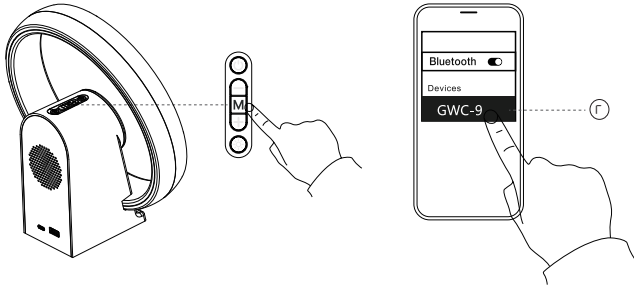

مخطط المنتج

١. إضاءة محيطية
٢. زخرفة مطلية بالكهرباء
٣. شحن لاسلكي
٤. حامل هاتف
٥. مؤشر شحن ضوئي

٦. أزرار
٧. مكبر صوت
٨. منفذ USB
٩. منفذ شحن من النوع C

التعليمات

أ. شحن المنتج

1. وُصِّل كابل محول الطاقة بمنفذ Type-C الخاص بالمنتج لبدء الشحن.
2. عند تشغيل المنتج، سيضيء مؤشر الضوء الأحمر، مشيرًا إلى أن الشحن جارٍ. بمجرد اكتمال الشحن، سيضيء مؤشر الضوء الأخضر.
3. عند تشغيل المنتج، يمكنك استخدام منفذ USB لشحن هاتفك.

ب. الشحن اللاسلكي للهاتف المحمول

- بمجرد توصيل الجهاز بمصدر الطاقة، ضع الهاتف المحمول أو جهاز الشحن اللاسلكي في منطقة مؤشر الشحن المخصصة لبدء الشحن.

د. إقران البلوتوث

١. اضغط مع الاستمرار على زر M لإعادة ضبط إقران البلوتوث.
٢. فعّل البلوتوث على هاتفك، ثم اختر "GWC-9" من قائمة الأجهزة المتاحة. سيدخل الجهاز تلقائيًا في وضع الإقران. بمجرد نجاح الإقران، ستصدر نغمة تأكيد.

هـ. تعليمات استخدام مكبر صوت بلوتوث

١. عند تشغيل الموسيقى، اضغط زر التشغيل/الإيقاف مؤقتًا لتشغيلها.
٢. اضغط زر رفع الصوت باستمرار للانتقال إلى المقطع التالي. اضغط زر رفع الصوت باستمرار لرفع مستوى الصوت. سيصدر صوت تنبيه عند الوصول إلى الحد الأقصى.
٣. اضغط زر خفض الصوت باستمرار للانتقال إلى المقطع السابق. اضغط زر خفض الصوت باستمرار لخفض مستوى الصوت.

و. تشغيل الإضاءة المحيطة

١. اضغط زر M برفق للتنقل بين ألوان الإضاءة المحيطة RGB أو لإطفاء الإضاءة.

٢. اضغط زر السطوع برفق للتنقل بين أوضاع السطوع: ١٠٪ ← ٨٪ ← ٦٪ ← ٤٪ ← ٢٪ إيقاف.

احتياجات

١. يدعم طراز Pro Magnet الشحن الأفقي والرأسي للهواتف المحمولة.
٢. يدعم الطراز القياسي الشحن الأفقي للهواتف التي يزيد حجمها عن ٦.٤ بوصة، والشحن الرأسي للهواتف التي يقل حجمها عن ٦.٤ بوصة.
٣. للشحن اللاسلكي، تأكد من توافق هاتفك مع الشحن اللاسلكي.
٤. عند انخفاض مستوى شحن البطارية، سيصدر صوت تنبيه، وسيضيء الضوء المحيط للإشارة إلى بدء الشحن.
٥. استخدم محول QC٣.٠ للحصول على أفضل أداء.