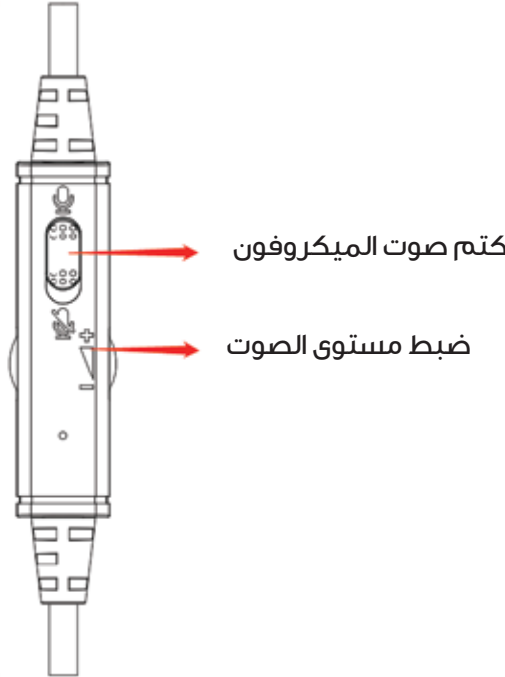

١. وُصِّل كابل USB ومنفذي ٣،٥ مم بجهاز الكمبيوتر لاستخدام سماعة الرأس مباشرة.
٢. توجد وحدة التحكم في مستوى الصوت والميكروفون على كابل سماعة الرأس.

احتياطات السلامة

١. تجنب ارتفاع الصوت: لحماية سمعك، تجنب رفع مستوى الصوت لفترات طويلة. قد يؤدي التعرض المطول لمستويات صوت عالية إلى تلف السمع.
٢. الاستخدام في أماكن جيدة التهوية: للحصول على أداء مثالي ومنع ارتفاع درجة الحرارة، تأكد من استخدام سماعة الرأس في مكان جيد التهوية.
٣. التعامل بحذر: تجنب إسقاط سماعة الرأس أو التعامل معها بشكل خاطئ لتجنب تلف مشغلات الصوت والميكروفون.