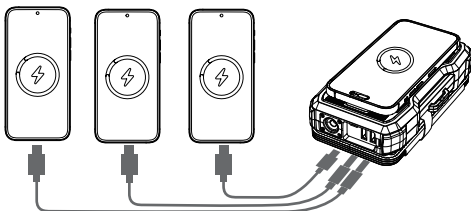

مكونات المنتج

- ١. شريط لاصق
- ٢. شاشة LCD
- ٣. زر التشغيل
- ٤. خطافات
- ٥. شحن لاسلكي مغناطيسي
- ٦. ألواح شمسية
- ٧. منفذ USB
- ٨. منفذ USB C
- ٩. مدخل/مخرج من النوع C
- ١٠. إضاءة LED

دليل الاستخدام

أعد شحن بنك الطاقة بواسطة ألواح شمسية

اشحن الأجهزة عن طريق توصيلها عبر كابل الشحن بمنفذ USB أو المخرجات

يمكنك أيضًا شحن الأجهزة باستخدام منفذ من النوع C (PD 20 واط)

شحن لاسلكي مغناطيسي بقوة 10 واط

مدخل من النوع C بقوة 18 واط

يمكن لشاحن البطارية المحمول شحن ٤ أجهزة في نفس الوقت (عندما يقوم شاحن البطارية المحمول بشحن عدة أجهزة في نفس الوقت، سيتم تخفيض الطاقة إلى ٥ فولت/٣ أمبير كحد أقصى).

يدعم الخطافات المحمولة.

وظائف زر ON/OFF

١. اضغط على الزر لفتح الشاشة وعرض نسبة شحن البطارية.
٢. اضغط على الزر مرة أخرى لبدء الشحن اللاسلكي.
٣. انقر نقرًا مزدوجًا على زر التشغيل لتشغيل المصباح اليدوي.
٤. اضغط على الزر مرة أخرى للتبديل إلى وضع الطوارئ (SOS).
٥. اضغط على الزر مرة أخرى للتبديل إلى وضع ضوء التحذير.
٦. اضغط على الزر مرة أخرى لإطفاء المصباح اليدوي.