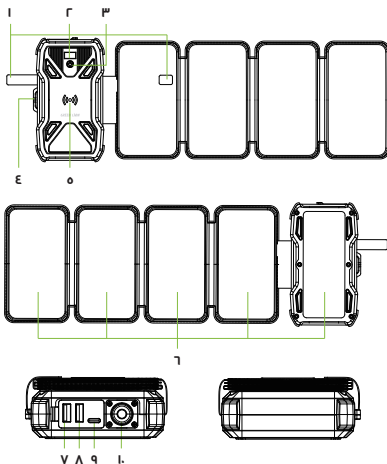

المواصفات

رقم الموديل	GL-PX٢٧
المادة	ABS + PC
سعة البطارية	٢٠٠٠ ملي أمبير
مدخل الطاقة الشمسية	٥ فولت/١.٦ أمبير (٨ واط كحد أقصى)
مدخل Type-C	٥ فولت/٣ أمبير، ٩ فولت/٢ أمبير، ١٢ فولت/١.٥ أمبير (٨ واط PD)
مخرج Type-C	٥ فولت/٣ أمبير، ٩ فولت/٢.٢ أمبير، ١٢ فولت/١.٦٧ أمبير (٢٠ واط PD)
مخرج USB-A١	٤ فولت/٥ أمبير، ٥ فولت/٤.٥ أمبير، ٩ فولت/٢ أمبير، ١٢ فولت/١.٥ أمبير (٥ واط، QC٢.٢)
مخرج USB-A١	٤ فولت/٥ أمبير، ٥ فولت/٤.٥ أمبير، ٩ فولت/٢ أمبير، ١٢ فولت/١.٥ أمبير (٥ واط، QC٢.٢)

مخرج لاسلكي	١٥ واط كحد أقصى
ألواح شمسية	١٥٠ × ٦٠ × ٤ مم قطع
طاقة LED	١ واط
وزن المنتج	٧٧٥ غرام
أبعاد المنتج	١٧١ × ٩٨ × ٥٣ مم

مميزات المنتج

- a.** سعة كبيرة ٢٠٠٠ مللي أمبير: يتميز هذا الباور بانك ببطارية كبيرة بسعة ٢٠٠٠ مللي أمبير، مما يوفر طاقة كافية لشحن أجهزتك عدة مرات، مما يجعله مثاليًا للرحلات الخارجية الطويلة أو حالات الطوارئ.
- b.** مقاوم للماء بمعيار IP٥٤: صُمم الباور بانك ليتحمل مختلف الظروف الجوية، حيث يتميز بتصنيف IP٥٤، مما يضمن مقاومته للغبار ورذاذ الماء، مما يجعله مثاليًا للمغامرات الخارجية.
- c.** شاشة LCD: تعرض شاشة LCD المدمجة مستوى شحن البطارية المتبقي، مما يوفر معلومات واضحة وفورية عن حالة الشحن، حتى تعرف دائمًا متى تحتاج إلى إعادة الشحن.
- d.** شحن سريع بقدرة ٢٢.٥ واط: يدعم هذا الباور بانك الشحن السريع بقدرة ٢٢.٥ واط، مما يضمن شحن أجهزتك بسرعة وكفاءة، ويوفر لك الوقت عندما تحتاج إلى الطاقة أثناء التنقل.
- e.** خطافات رياضية محمولة: مزودة بخطافات محمولة، يمكن تثبيت بنك الطاقة هذا بسهولة على حقائب الظهر أو غيرها من المعدات، مما يجعله سهل الحمل أثناء الأنشطة الخارجية مثل المشي لمسافات طويلة أو التخييم أو ركوب الدراجات.

f. ه ألواح شمسية بقدرة ٨ واط : يأتي بنك الطاقة مزودًا بخمسة ألواح شمسية توفر ما يصل إلى ٨ واط من الطاقة، مما يسمح لك بإعادة شحنه باستخدام الطاقة الشمسية أثناء وجودك في الهواء الطلق، مما يساعدك على الاستغناء عن الشبكة الكهربائية.

مكونات المنتج

- ١. شريط لاصق
- ٢. شاشة LCD
- ٣. زر التشغيل
- ٤. خطافات
- ٥. شحن لاسلكي مغناطيسي
- ٦. ألواح شمسية
- ٧. منفذ USB
- ٨. منفذ USB C
- ٩. مدخل/مخرج من النوع C
- ١٠. إضاءة LED

دليل الاستخدام

أعد شحن بنك الطاقة بواسطة ألواح شمسية