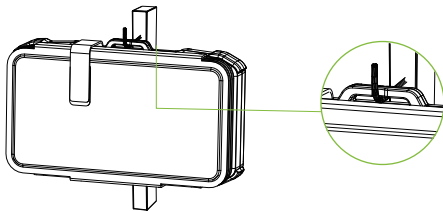

مكونات المنتج

- ١. شريط لاصق
- ٢. شاشة LCD
- ٣. زر التشغيل
- ٤. خطافات
- ٥. شحن لاسلكي مغناطيسي
- ٦. ألواح شمسية
- ٧. منفذ USB
- ٨. منفذ USB C
- ٩. مدخل/مخرج من النوع C
- ١٠. إضاءة LED

دليل الاستخدام

أعد شحن بنك الطاقة بواسطة ألواح شمسية

اشحن الأجهزة عن طريق توصيلها عبر كابل الشحن بمنفذ USB أو المخرجات

يمكنك أيضًا شحن الأجهزة باستخدام منفذ من النوع C (PD 20 واط)

شحن لاسلكي مغناطيسي بقوة 10 واط

مدخل من النوع C بقوة 18 واط

يمكن لشاحن البطارية المحمول شحن ٤ أجهزة في نفس الوقت (عندما يقوم شاحن البطارية المحمول بشحن عدة أجهزة في نفس الوقت، سيتم تخفيض الطاقة إلى ٥ فولت/٣ أمبير كحد أقصى).