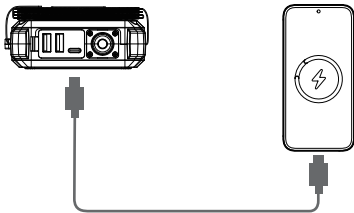

g. شحن لاسلكي مغناطيسي بقدرة ٥٥ واط : يتيح لك هذه الميزة شحن أجهزتك لاسلكيًا باستخدام قاعدة شحن مغناطيسية بقدرة ٥٥ واط، مما يوفر الراحة ويغنيك عن استخدام الكابلات للأجهزة التي تدعم الشحن اللاسلكي.

h. ٣ أوضاع إضاءة LED (إضاءة، وميض، استغناء): يتضمن بنك الطاقة ثلاثة أوضاع إضاءة LED - إضاءة، وميض، واستغناء. يمكن استخدام هذه الأوضاع للإضاءة، أو الإشارة في حالات الطوارئ، أو لفت الانتباه، مما يجعله أداة متعددة الاستخدامات للأنشطة الخارجية.

مكونات المنتج

- ١. شريط لاصق
- ٢. شاشة LCD
- ٣. زر التشغيل
- ٤. خطافات
- ٥. شحن لاسلكي مغناطيسي
- ٦. ألواح شمسية
- ٧. منفذ USB
- ٨. منفذ USB C
- ٩. مدخل/مخرج من النوع C
- ١٠. إضاءة LED

دليل الاستخدام

أعد شحن بنك الطاقة بواسطة ألواح شمسية

اشحن الأجهزة عن طريق توصيلها عبر كابل الشحن بمنفذ USB أو المخرجات

يمكنك أيضًا شحن الأجهزة باستخدام منفذ من النوع C (PD 20 واط)

شحن لاسلكي مغناطيسي بقوة 10 واط

مدخل من النوع C بقوة 18 واط

يمكن لشاحن البطارية المحمول شحن ٤ أجهزة في نفس الوقت (عندما يقوم شاحن البطارية المحمول بشحن عدة أجهزة في نفس الوقت، سيتم تخفيض الطاقة إلى ٥ فولت/٣ أمبير كحد أقصى).