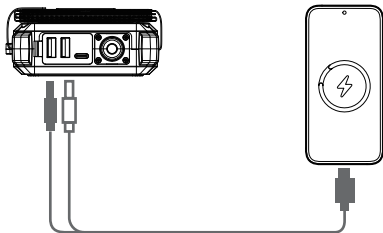

f. ه ألواح شمسية بقدرة ٨ واط : يأتي بنك الطاقة مزودًا بخمسة ألواح شمسية توفر ما يصل إلى ٨ واط من الطاقة، مما يسمح لك بإعادة شحنه باستخدام الطاقة الشمسية أثناء وجودك في الهواء الطلق، مما يساعدك على الاستغناء عن الشبكة الكهربائية.

g. شحن لاسلكي مغناطيسي بقدرة ٥٥ واط : يتيح لك هذه الميزة شحن أجهزتك لاسلكيًا باستخدام قاعدة شحن مغناطيسية بقدرة ٥٥ واط، مما يوفر الراحة ويغنيك عن استخدام الكابلات للأجهزة التي تدعم الشحن اللاسلكي.

h. ٣ أوضاع إضاءة LED (إضاءة، وميض، استغناء): يتضمن بنك الطاقة ثلاثة أوضاع إضاءة LED - إضاءة، وميض، واستغناء. يمكن استخدام هذه الأوضاع للإضاءة، أو الإشارة في حالات الطوارئ، أو لفت الانتباه، مما يجعله أداة متعددة الاستخدامات للأنشطة الخارجية.

مكونات المنتج

- ١. شريط لاصق
- ٢. شاشة LCD
- ٣. زر التشغيل
- ٤. خطافات
- ٥. شحن لاسلكي مغناطيسي
- ٦. ألواح شمسية
- ٧. منفذ USB
- ٨. منفذ USB C
- ٩. مدخل/مخرج من النوع C
- ١٠. إضاءة LED

دليل الاستخدام

أعد شحن بنك الطاقة بواسطة ألواح شمسية

اشحن الأجهزة عن طريق توصيلها عبر كابل الشحن بمنفذ USB أو المخرجات

يمكنك أيضًا شحن الأجهزة باستخدام منفذ من النوع C (PD 20 واط)

شحن لاسلكي مغناطيسي بقوة 10 واط

مدخل من النوع C بقوة 18 واط

يمكن لشاحن البطارية المحمول شحن ٤ أجهزة في نفس الوقت (عندما يقوم شاحن البطارية المحمول بشحن عدة أجهزة في نفس الوقت، سيتم تخفيض الطاقة إلى ٥ فولت/٣ أمبير كحد أقصى).