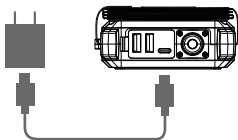

g. شحن لاسلكي مغناطيسي بقدرة ٥٥ واط : يتيح لك هذه الميزة شحن أجهزتك لاسلكيًا باستخدام قاعدة شحن مغناطيسية بقدرة ٥٥ واط، مما يوفر الراحة ويغنيك عن استخدام الكابلات للأجهزة التي تدعم الشحن اللاسلكي.

h. ٣ أوضاع إضاءة LED (إضاءة، وميض، استغناء): يتضمن بنك الطاقة ثلاثة أوضاع إضاءة LED - إضاءة، وميض، واستغناء. يمكن استخدام هذه الأوضاع للإضاءة، أو الإشارة في حالات الطوارئ، أو لفت الانتباه، مما يجعله أداة متعددة الاستخدامات للأنشطة الخارجية.

مكونات المنتج

- ١. شريط لاصق
- ٢. شاشة LCD
- ٣. زر التشغيل
- ٤. خطافات
- ٥. شحن لاسلكي مغناطيسي
- ٦. ألواح شمسية
- ٧. منفذ USB
- ٨. منفذ USB C
- ٩. مدخل/مخرج من النوع C
- ١٠. إضاءة LED

دليل الاستخدام

أعد شحن بنك الطاقة بواسطة ألواح شمسية

اشحن الأجهزة عن طريق توصيلها عبر كابل الشحن بمنفذ USB أو المخرجات

يمكنك أيضًا شحن الأجهزة باستخدام منفذ من النوع C (PD 20 واط)

شحن لاسلكي مغناطيسي بقوة 10 واط

مدخل من النوع C بقوة 18 واط

يمكن لشاحن البطارية المحمول شحن ٤ أجهزة في نفس الوقت (عندما يقوم شاحن البطارية المحمول بشحن عدة أجهزة في نفس الوقت، سيتم تخفيض الطاقة إلى ٥ فولت/٣ أمبير كحد أقصى).