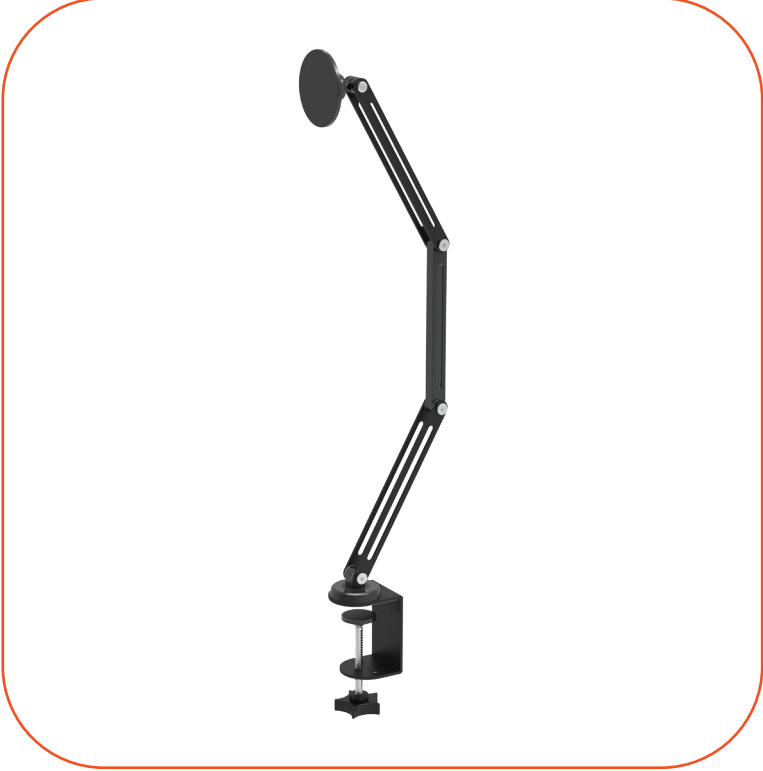

## Porodo

حامل هاتف MAGSAFE  
قابل للدوران ٣٦٠ درجة

SKU: PDMMPH140BK

٢	نظرة عامة على المنتج
٢	المواصفات
٣	مميزات المنتج
٤	احتياطات السلامة
٥	التخلص من المنتج
٥	الضمان
٥	اتصل بنا

صُمم حامل الهاتف Porodo القابل للدوران ٣٦٠ درجة والمُزود بتقنية MagSafe لضمان المرونة والثبات، مما يوفر حلاً آمناً وقابلًا للتعديل لحمل هاتفك. مصنوع من الفولاذ الكربوني المتين، مما يضمن متانة طويلة الأمد مع دعمه لمجموعة واسعة من الأجهزة. يتميز الحامل بذراع قابل للطي متعدد الزوايا يتيح تعديلات دقيقة، مما يتيح لك وضع هاتفك في الزاوية المثالية للعرض أو مكالمات الفيديو أو التسجيل. كما يوفر دوراناً ٣٦٠ درجة لسهولة التبديل بين الوضعين الرأسي والأفقي. يتوافق الحامل مع أي هاتف ذكي، وخاصةً الهواتف المزودة بتقنية MagSafe، مما يوفر ثباتاً وثباتاً. سواء كنت تستخدمه بجانب سيريك أو على مكتبك، فإن تصميمه المدمج والقابل للطي يُسهّل تخزينه ونقله.

## المواصفات

المادة	فولاذ كربوني
نوع المغناطيس	No2
توافق الجهاز	هواتف ذكية من ٤ إلى ٧ بوصات
وزن المنتج	٥١٢،٠ كجم
رقم الموديل	PDMMPH١٤.

**a.** ذراع قابل للطي متعدد الزوايا

يتميز الحامل بذراع مرن قابل للطي متعدد الزوايا، يتيح لك تعديل وضعية هاتفك إلى أي زاوية ترغب بها. تضمن لك هذه الميزة الحصول على وضعية مشاهدة مريحة وعملية، سواء كنت تعمل أو تشاهد مقاطع فيديو أو تُجري مكالمات فيديو.

**c.** ثبات وآمن

يتميز الحامل بإطار متين من الفولاذ الكربوني، مما يوفر ثباتًا وآمنًا لهاتفك. يضمن المشبك القوي بقاء جهازك في مكانه دون انزلاق أو سقوط، حتى عند تعديل الزاوية أو أثناء الاستخدام لفترات طويلة.

**e.** التوافق مع MagSafe

يتميز الحامل بحامل متوافق مع MagSafe يوفر قبضة مغناطيسية قوية لمستخدمي الأجهزة التي تدعم MagSafe. يضمن هذا سهولة التثبيت وثباتًا ثابتًا لجهازك دون الحاجة إلى مشابك أو تعديلات إضافية.