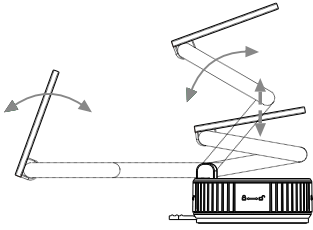

محتويات العبوة

حامل مغناطيسي × ١
حلقة مغناطيسية × ١

دليل التركيب

٢. اضغط بقوة على القاعدة لضمان التصاق أقوى.

١. امسح سطح التركيب جيدًا. انزع غلاف كوب الشفط واضغط عليه بقوة على منطقة التركيب (مثل لوحة قيادة السيارة، أو المكتب).

تعديل لأعلى ولأسفل

تدوير لليساار واليمين

٤. اضبط الذراع على الزاوية المفضلة لديك.

٣. أدر المقبض باتجاه عقارب الساعة حتى يُصدر صوت طقطة للقفل. **ملاحظة:** انتظر ٢٤ ساعة بعد التركيب للحصول على أقصى قدر من الالتصاق.

دليل الاستخدام

للاستخدام المباشر، يتوافق MagCurve مع هواتف iPhone ١٢ أو الإصدارات الأحدث، أو هواتف iPhone المزودة بحافظات MagSafe رسمية. بالنسبة للأجهزة الأخرى، ما عليك سوى تثبيت الحلقة المغناطيسية على هاتفك أو حافظتك (اتبع التعليمات المرفقة). تجنب وضع الحلقة على أسطح خشنة أو مصنوعة من السيليكون أو الجلد، ولا تضعها داخل حافظات هواتف متعددة الطبقات، فقد يقلل ذلك من قوتها المغناطيسية.

تركيب الحلقة المغناطيسية

١. نظف الجزء الخلفي لهاتفك أو حافظتك.
٢. انزع ورق الفصل من الجانب اللاصق للحلقة المغناطيسية.
٣. قم بمحاذاة الحلقة المغناطيسية مع المنطقة المستهدفة واضغط عليها بقوة لتثبيتها.

٢. اسحب لسان الفصل الجانبي بقوة لأعلى لفصل القاعدة عن السطح. **نصيحة:** إذا أصبح المطاط الناعم لكأس الشفط متسخًا أو متسخًا، فاشطفه بالماء النظيف لاستعادة التصاقه.