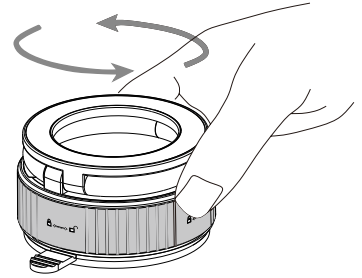

تعديل لأعلى ولأسفل

تدوير لليساار واليمين

٤. اضبط الذراع على الزاوية المفضلة لديك.

٣. أدر المقبض باتجاه عقارب الساعة حتى يُصدر صوت طقطة للقفل. **ملاحظة:** انتظر ٢٤ ساعة بعد التركيب للحصول على أقصى قدر من الالتصاق.

دليل الاستخدام

للاستخدام المباشر، يتوافق MagCurve مع هواتف iPhone ١٢ أو الإصدارات الأحدث، أو هواتف iPhone المزودة بحافظات MagSafe رسمية. بالنسبة للأجهزة الأخرى، ما عليك سوى تثبيت الحلقة المغناطيسية على هاتفك أو حافظتك (اتبع التعليمات المرفقة). تجنب وضع الحلقة على أسطح خشنة أو مصنوعة من السيليكون أو الجلد، ولا تضعها داخل حافظات هواتف متعددة الطبقات، فقد يقلل ذلك من قوتها المغناطيسية.

تركيب الحلقة المغناطيسية

١. نظف الجزء الخلفي لهاتفك أو حافظتك.
٢. انزع ورق الفصل من الجانب اللاصق للحلقة المغناطيسية.
٣. قم بمحاذاة الحلقة المغناطيسية مع المنطقة المستهدفة واضغط عليها بقوة لتثبيتها.

٢. اسحب لسان الفصل الجانبي بقوة لأعلى لفصل القاعدة عن السطح. **نصيحة:** إذا أصبح المطاط الناعم لكأس الشفط متسخًا أو متسخًا، فاشطفه بالماء النظيف لاستعادة التصاقه.