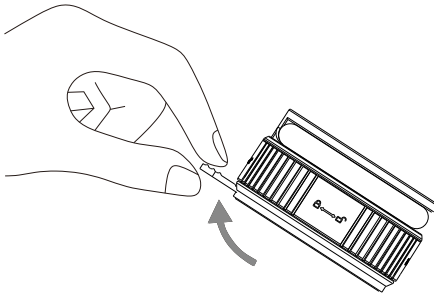

محتويات العبوة

حامل مغناطيسي × ١
حلقة مغناطيسية × ١

دليل التركيب

٢. اضغط بقوة على القاعدة لضمان التصاق أقوى.

١. امسح سطح التركيب جيدًا. انزع غلاف كوب الشفط واضغط عليه بقوة على منطقة التركيب (مثل لوحة قيادة السيارة، أو المكتب).

تعديل لأعلى ولأسفل

تدوير لليساار واليمين

٤. اضبط الذراع على الزاوية المفضلة لديك.

٣. أدر المقبض باتجاه عقارب الساعة حتى يُصدر صوت طقطة للقفل. **ملاحظة:** انتظر ٢٤ ساعة بعد التركيب للحصول على أقصى قدر من الالتصاق.

دليل الاستخدام

للاستخدام المباشر، يتوافق MagCurve مع هواتف iPhone ١٢ أو الإصدارات الأحدث، أو هواتف iPhone المزودة بحافظات MagSafe رسمية. بالنسبة للأجهزة الأخرى، ما عليك سوى تثبيت الحلقة المغناطيسية على هاتفك أو حافظتك (اتبع التعليمات المرفقة). تجنب وضع الحلقة على أسطح خشنة أو مصنوعة من السيليكون أو الجلد، ولا تضعها داخل حافظات هواتف متعددة الطبقات، فقد يقلل ذلك من قوتها المغناطيسية.

تركيب الحلقة المغناطيسية

١. نظف الجزء الخلفي لهاتفك أو حافظتك.
٢. انزع ورق الفصل من الجانب اللاصق للحلقة المغناطيسية.
٣. قم بمحاذاة الحلقة المغناطيسية مع المنطقة المستهدفة واضغط عليها بقوة لتثبيتها.

٢. اسحب لسان الفصل الجانبي بقوة لأعلى لفصل القاعدة عن السطح. **نصيحة:** إذا أصبح المطاط الناعم لكأس الشفط متسخًا أو متسخًا، فاشطفه بالماء النظيف لاستعادة التصاقه.