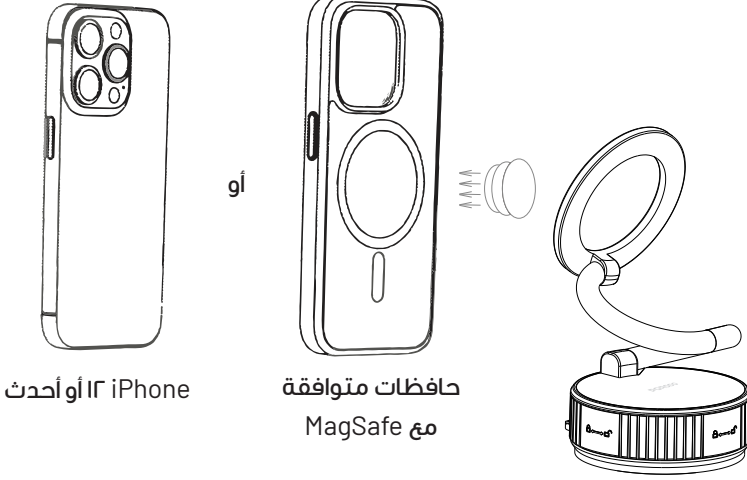

٢. اسحب لسان الفصل الجانبي بقوة لأعلى لفصل القاعدة عن السطح. **نصيحة:** إذا أصبح المطاط الناعم لكأس الشفط متسخًا أو متسخًا، فاشطفه بالماء النظيف لاستعادة التصاقه.