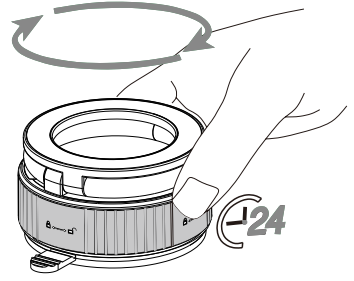

محتويات العبوة

حامل مغناطيسي × ١
حلقة مغناطيسية × ١

دليل التركيب

٢. اضغط بقوة على القاعدة لضمان التصاق أقوى.

١. امسح سطح التركيب جيدًا. انزع غلاف كوب الشفط واضغط عليه بقوة على منطقة التركيب (مثل لوحة قيادة السيارة، أو المكتب).

تعديل لأعلى ولأسفل

تدوير لليساار واليمين

٤. اضبط الذراع على الزاوية المفضلة لديك.

٣. أدر المقبض باتجاه عقارب الساعة حتى يُصدر صوت طقطة للقفل. **ملاحظة:** انتظر ٢٤ ساعة بعد التركيب للحصول على أقصى قدر من الالتصاق.

دليل الاستخدام

للاستخدام المباشر، يتوافق MagCurve مع هواتف iPhone ١٢ أو الإصدارات الأحدث، أو هواتف iPhone المزودة بحافظات MagSafe رسمية. بالنسبة للأجهزة الأخرى، ما عليك سوى تثبيت الحلقة المغناطيسية على هاتفك أو حافظتك (اتبع التعليمات المرفقة). تجنب وضع الحلقة على أسطح خشنة أو مصنوعة من السيليكون أو الجلد، ولا تضعها داخل حافظات هواتف متعددة الطبقات، فقد يقلل ذلك من قوتها المغناطيسية.