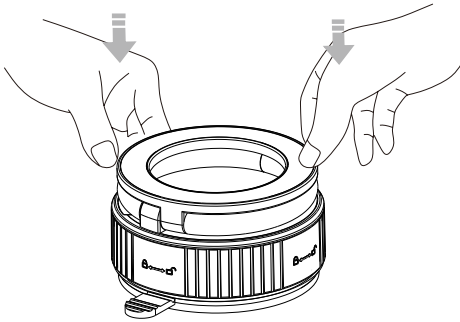

الحامل مصنوع من مواد متينة ومقاومة للخدش، مما يضمن استخدامًا طويل الأمد. يوفر زاوية رؤية قابلة للتعديل، مثالية لتجربة مشاهدة مريحة.

الحامل متوافق مع الأجهزة التي تتراوح أحجامها بين ٤,٧ و ٦,٧ بوصة، ويمكن طيه بسهولة التخزين.

سواءً للاستخدام في السيارة أو المكتب، صُمم حامل بورودو ماج كيرف لتوفير طريقة موثوقة ومريحة لحمل هاتفك بأمان

المواصفات

المادة	ABS + سبيكة زنك
نوع المغناطيس	No ₂
حجم المنتج	٤٠*٦٤*٦٤ مم
الوزن الصافي	١٧٥ جم
رقم الموديل	PDPH0H٣

محتويات العبوة

حامل مغناطيسي × ١
حلقة مغناطيسية × ١

دليل التركيب

٢. اضغط بقوة على القاعدة لضمان التصاق أقوى.

١. امسح سطح التركيب جيدًا. انزع غلاف كوب الشفط واضغط عليه بقوة على منطقة التركيب (مثل لوحة قيادة السيارة، أو المكتب).

تعديل لأعلى ولأسفل

تدوير لليساار واليمين

٤. اضبط الذراع على الزاوية المفضلة لديك.

٣. أدر المقبض باتجاه عقارب الساعة حتى يُصدر صوت طقطة للقفل. **ملاحظة:** انتظر ٢٤ ساعة بعد التركيب للحصول على أقصى قدر من الالتصاق.