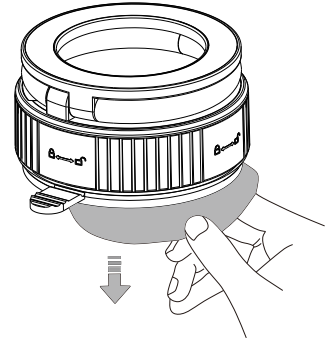

الحامل مصنوع من مواد متينة ومقاومة للخدش، مما يضمن استخدامًا طويل الأمد. يوفر زاوية رؤية قابلة للتعديل، مثالية لتجربة مشاهدة مريحة.

الحامل متوافق مع الأجهزة التي تتراوح أحجامها بين ٤,٧ و ٦,٧ بوصة، ويمكن طيه بسهولة التخزين.

سواءً للاستخدام في السيارة أو المكتب، صُمم حامل بورودو ماج كيرف لتوفير طريقة موثوقة ومريحة لحمل هاتفك بأمان

المواصفات

المادة	ABS + سبيكة زنك
نوع المغناطيس	No ₂
حجم المنتج	٤٠*٦٤*٦٤ مم
الوزن الصافي	١٧٥ جم
رقم الموديل	PDPH0H٣

محتويات العبوة

حامل مغناطيسي × ١
حلقة مغناطيسية × ١

دليل التركيب

٢. اضغط بقوة على القاعدة لضمان التصاق أقوى.

١. امسح سطح التركيب جيدًا. انزع غلاف كوب الشفط واضغط عليه بقوة على منطقة التركيب (مثل لوحة قيادة السيارة، أو المكتب).

تعديل لأعلى ولأسفل

تدوير لليساار واليمين

٤. اضبط الذراع على الزاوية المفضلة لديك.

٣. أدر المقبض باتجاه عقارب الساعة حتى يُصدر صوت طقطة للقفل. **ملاحظة:** انتظر ٢٤ ساعة بعد التركيب للحصول على أقصى قدر من الالتصاق.