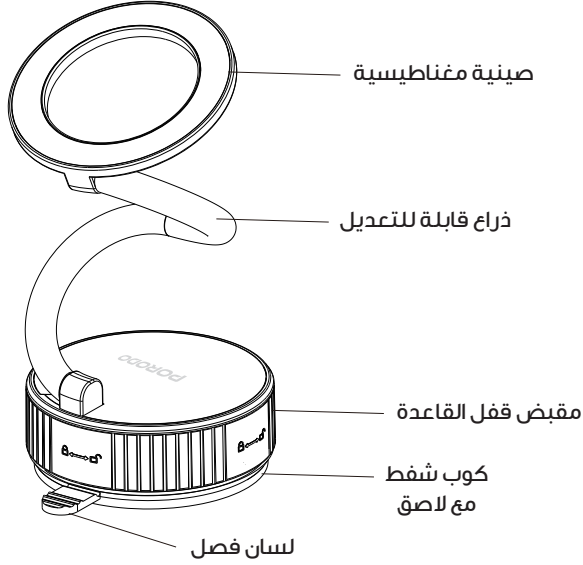

دليل التركيب