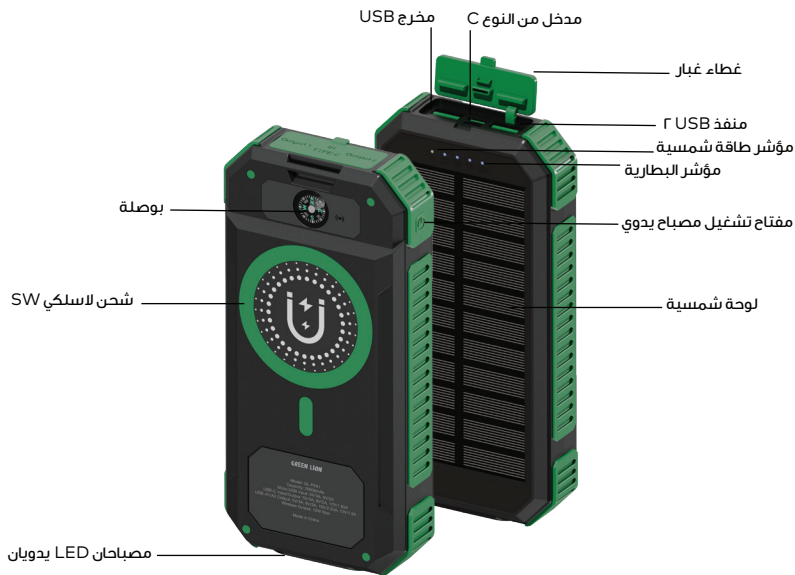

التعليمات

أ. الشحن عبر لوحة الطاقة الشمسية

لتجميع الطاقة الشمسية وتخزينها في البطارية الداخلية لشاحن الطاقة الشمسية:

١. ضع الشاحن الشمسي في ضوء الشمس المباشر، مع التأكد من أن اللوحة الشمسية المدمجة تواجه الشمس.
  ٢. سيضيئ مؤشر LED للطاقة الشمسية باللون الأخضر الثابت أثناء الشحن تحت ضوء الشمس، وسيتحول إلى اللون الأزرق عند اكتمال شحن الشاحن الشمسي.
2. **ملاحظة:** يُرجى العلم أن اللوحة الشمسية مصممة للشحن في حالات الطوارئ. لا ينبغي أن تكون المصدر الرئيسي للشحن. التعرض لأشعة الشمس الحارقة لفترات طويلة قد يُتلف اللوحة الشمسية.
3. **ملاحظة:** سيضيئ مؤشر LED الأزرق عند استخدام وضع الشحن اللاسلكي.