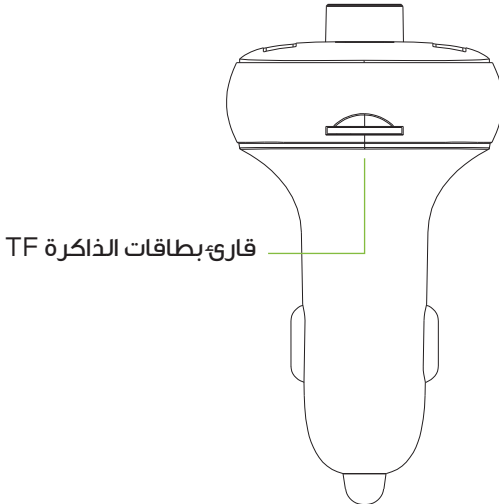

المواصفات

رقم الموديل	GL-CC٢٤
المادة	مادة ABS + بولي كربونات مقاوم للاشتعال
جهد الإدخال	٢٤-١٢ فولت
بلوتوث	٣،٥ وolt
مدى الإرسال	٥ متر
تردد FM	٨٧.٥ - ١٠٨.٠ ميغاهرتز

حتى ٣٢ جيجابايت	دعم ذاكرة فلاش USB
حتى ٣٢ جيجابايت	دعم بطاقة TF
APE/WAV/MP٣	تنسيقات الملفات
٥ فولت/٣ أمبير، ٩ فولت/٣ أمبير، ١٢ فولت/٢,٥ أمبير (٣٠ واط PD)	منفذ USB-C
٥ فولت/٤ أمبير، ٤,٥ فولت/٥ أمبير، ١٢ فولت/١,٥ أمبير (٢٢,٥ واط QC)	منفذ USB-A QC٣,٠
٥ فولت/٢,٤ أمبير (١٢ واط كحد أقصى)	منفذ USB-A لذاكرة فلاش USB
٦٤,٥ واط	إجمالي الطاقة الخارجة
٤٢,٥ غرام	وزن المنتج
٨٠,٦ × ٤٤,٦ × ٤٤,٦ ملم	أبعاد المنتج

دليل الشحن

١. أدخل شاحن السيارة في منفذ ولاءة السجائر في السيارة.
٢. وُصل أحد طرفي كابل الشاحن بمنفذ الإخراج في شاحن السيارة، والطرف الآخر بهاتفك المحمول أو أي جهاز رقمي آخر. سيبدأ الجهاز بالشحن عند هذه النقطة.