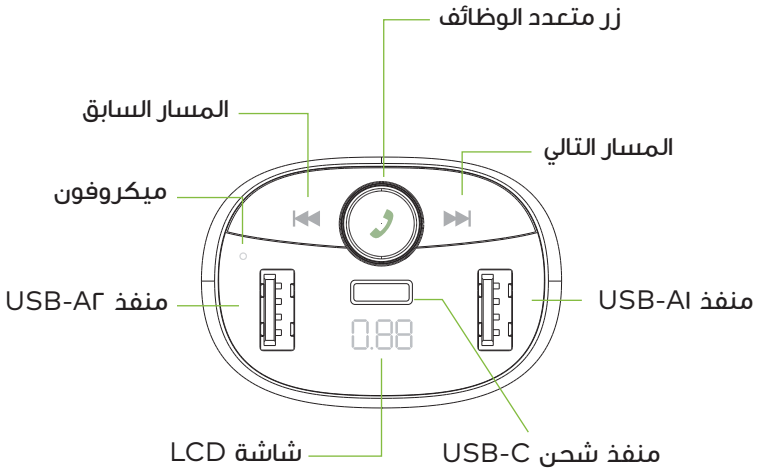

المواصفات

رقم الموديل	GL-CC٢٤
المادة	مادة ABS + بولي كربونات مقاوم للاشتعال
جهد الإدخال	٢٤-١٢ فولت
بلوتوث	٣،٥ وolt
مدى الإرسال	٥ متر
تردد FM	٨٧.٥ - ١٠٨.٠ ميغاهرتز

حتى ٣٢ جيجابايت	دعم ذاكرة فلاش USB
حتى ٣٢ جيجابايت	دعم بطاقة TF
APE/WAV/MP٣	تنسيقات الملفات
٥ فولت/٣ أمبير، ٩ فولت/٣ أمبير، ١٢ فولت/٢,٥ أمبير (٣٠ واط PD)	منفذ USB-C
٥ فولت/٤ أمبير، ٤,٥ فولت/٥ أمبير، ١٢ فولت/١,٥ أمبير (٢٢,٥ واط QC)	منفذ USB-A QC٣,٠
٥ فولت/٢,٤ أمبير (١٢ واط كحد أقصى)	منفذ USB-A لذاكرة فلاش USB
٦٤,٥ واط	إجمالي الطاقة الخارجة
٤٢,٥ غرام	وزن المنتج
٨٠,٦ × ٤٤,٦ × ٤٤,٦ ملم	أبعاد المنتج

دليل الشحن

١. أدخل شاحن السيارة في منفذ ولاءة السجائر في السيارة.
٢. وُصل أحد طرفي كابل الشاحن بمنفذ الإخراج في شاحن السيارة، والطرف الآخر بهاتفك المحمول أو أي جهاز رقمي آخر. سيبدأ الجهاز بالشحن عند هذه النقطة.

وظائف الأزرار

١. الزر الأيسر: الأغنية السابقة
٢. الزر الأيمن: الأغنية التالية
٣. الضغط المطول على الزر الأيسر: الانتقال إلى المجلد السابق
٤. الضغط المطول على الزر الأيمن: الانتقال إلى المجلد التالي
٥. تدوير المقبض إلى اليسار: خفض مستوى الصوت
٦. تدوير المقبض إلى اليمين: رفع مستوى الصوت
٧. في وضع الموسيقى: ضغط قصيرة على المقبض لتشغيل/إيقاف الموسيقى مؤقتاً
٨. في وضع المكالمات: ضغط قصيرة على المقبض للرد على المكالمات/إنهائها
٩. اضغط مع الاستمرار على المقبض: للدخول إلى وضع راديو FM؛ قم بتدويره يمينا/يساراً لتقليل/زيادة التردد؛ يخرج تلقائياً بعد ٣ ثوانٍ من عدم النشاط.
١٠. الضغط المزدوج على المقبض: تبديل الأوضاع (الاسلكي/محرك أقراص USB/وضع بطاقة TF)