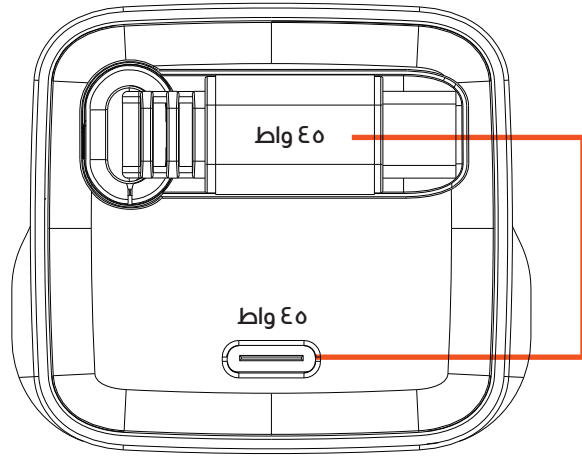

المواصفات

المادة	مقاوم للحريق
الجهد المقدر	١٠٠-٢٤٠ فولت
التردد المقدر	٥٠/٦٠ هرتز
التيار المقدر	١ أمبير كحد أقصى
طول الكابل	٨٠ سم
حجم المنتج	٤٢ × ٤٥ × ٨٢ مم
وزن المنتج	١١١,٦ غرام
رقم الموديل	PDFWCHI٠٤

٥ فولت/٣ أمبير، ٩ فولت/٣ أمبير، ١٢ فولت/٣ أمبير، ١٥ فولت/٣ أمبير، ٢٠ فولت/٢،٢٥ أمبير، ٤٥ واط كحد أقصى	مخرج كابل USB-C
٥ فولت/٣ أمبير، ٩ فولت/٣ أمبير، ١٢ فولت/٣ أمبير، ١٥ فولت/٣ أمبير، ٢٠ فولت/٢،٢٥ أمبير، ٤٥ واط كحد أقصى	مخرج USB-C
٣،٣-١١ فولت/٤،٠٥ أمبير، ٣،٣-٢١ فولت/٢،١٥ أمبير	مخرج PPS
٥ فولت/٣،٤ أمبير، ١٧ واط كحد أقصى	مخرج المشاركة

تصميم المنتج

منفذ واحد

٥ فولت - ٣,٤ أمبير ١٧ واط

تعليمات التشغيل

١. وُصِّل المحول بمقبس الحائط.
٢. وُصِّل جهازك (أجهزتك) باستخدام كابل متوافق بمنافذ المحول أو مباشرةً بالكابل المدمج القابل للسحب.
٣. توصيل الطاقة: تُمكن تقنية توصيل الطاقة من شحن جهازك (أجهزتك) بشكل أسرع. تأكد من أن جهازك (أجهزتك) يدعم الشحن السريع بتقنية توصيل الطاقة لتحقيق أفضل النتائج. لن تعمل تقنية الشحن السريع مع الأجهزة التي لا تدعم تقنية توصيل الطاقة.