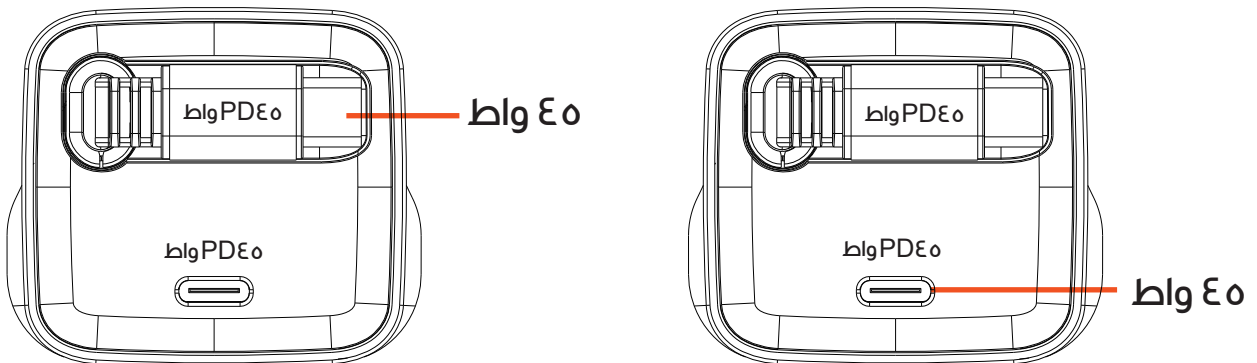

PORODO

Porodo

شاحن TEZPATRO GaN

بقوة ٤٥ وات

SKU: PDFWCH104

٢	نظرة عامة على المنتج
٢	المواصفات
٣	تصميم المنتج
٤	تعليمات التشغيل
٥	احتياطات السلامة
٥	التخلص
٦	الضمان
٦	تواصل معنا

نظرة عامة على المنتج

يوفر شاحن ٤٥ W Porodo TEZPATRO واط بتقنية GaN مع كابل USB-C القابل للسحب قدرات شحن سريعة بتصميم صغير ومتين. بفضل تقنية GaN المتطورة، يضمن هذا الشاحن توصيلًا فعالًا للطاقة مع الحفاظ على حجمه الصغير. يوفر كابل USB-C القابل للسحب بطول ٨٠ سم الراحة، مما يتيح سهولة التخزين وتقليل فوضى الكابلات. يضمن غلافه المقاوم للهب السلامة، مما يجعله خيارًا موثوقًا وآمنًا لشحن أجهزتك. سواء كنت في المنزل أو المكتب أو أثناء التنقل، يوفر شاحن تيزباترو حلًا قويًا ومحمولًا للشحن.

المواصفات

المادة	مقاوم للحريق
الجهد المقدر	١٠٠-٢٤٠ فولت
التردد المقدر	٥٠/٦٠ هرتز
التيار المقدر	١ أمبير كحد أقصى
طول الكابل	٨٠ سم
حجم المنتج	٤٢ × ٤٥ × ٨٢ مم
وزن المنتج	١١١,٦ غرام
رقم الموديل	PDFWCHI٠٤

٥ فولت/٣ أمبير، ٩ فولت/٣ أمبير، ١٢ فولت/٣ أمبير، ١٥ فولت/٣ أمبير، ٢٠ فولت/٢،٢٥ أمبير، ٤٥ واط كحد أقصى	مخرج كابل USB-C
٥ فولت/٣ أمبير، ٩ فولت/٣ أمبير، ١٢ فولت/٣ أمبير، ١٥ فولت/٣ أمبير، ٢٠ فولت/٢،٢٥ أمبير، ٤٥ واط كحد أقصى	مخرج USB-C
٣،٣-١١ فولت/٤،٠٥ أمبير، ٣،٣-٢١ فولت/٢،١٥ أمبير	مخرج PPS
٥ فولت/٣،٤ أمبير، ١٧ واط كحد أقصى	مخرج المشاركة

تصميم المنتج

منفذ واحد

٥ فولت - ٣,٤ أمبير ١٧ واط

تعليمات التشغيل

١. وُصِّل المحول بمقبس الحائط.
٢. وُصِّل جهازك (أجهزتك) باستخدام كابل متوافق بمنافذ المحول أو مباشرةً بالكابل المدمج القابل للسحب.
٣. توصيل الطاقة: تُمكن تقنية توصيل الطاقة من شحن جهازك (أجهزتك) بشكل أسرع. تأكد من أن جهازك (أجهزتك) يدعم الشحن السريع بتقنية توصيل الطاقة لتحقيق أفضل النتائج. لن تعمل تقنية الشحن السريع مع الأجهزة التي لا تدعم تقنية توصيل الطاقة.