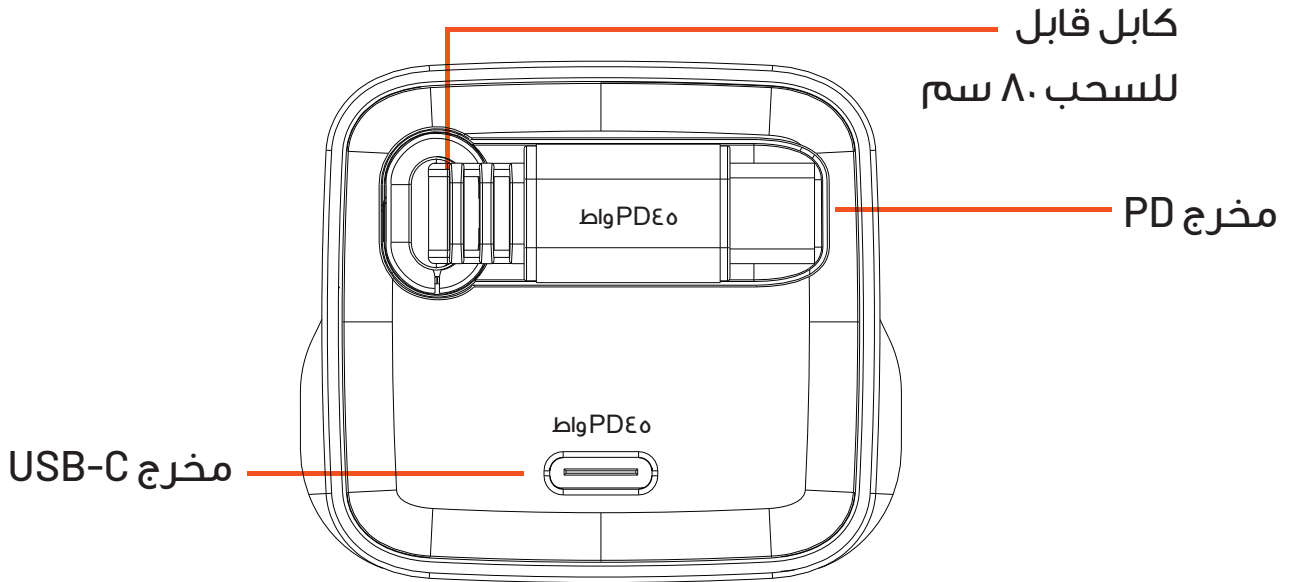

PORODO

Porodo

شاحن TEZPATRO GaN

بقوة ٤٥ وات

SKU: PDFWCH104

٢	نظرة عامة على المنتج
٢	المواصفات
٣	تصميم المنتج
٤	تعليمات التشغيل
٥	احتياطات السلامة
٥	التخلص
٦	الضمان
٦	تواصل معنا

نظرة عامة على المنتج

يوفر شاحن ٤٥ W Porodo TEZPATRO واط بتقنية GaN مع كابل USB-C القابل للسحب قدرات شحن سريعة بتصميم صغير ومتين. بفضل تقنية GaN المتطورة، يضمن هذا الشاحن توصيلًا فعالًا للطاقة مع الحفاظ على حجمه الصغير. يوفر كابل USB-C القابل للسحب بطول ٨٠ سم الراحة، مما يتيح سهولة التخزين وتقليل فوضى الكابلات. يضمن غلافه المقاوم للهب السلامة، مما يجعله خيارًا موثوقًا وآمنًا لشحن أجهزتك. سواء كنت في المنزل أو المكتب أو أثناء التنقل، يوفر شاحن تيزباترو حلًا قويًا ومحمولًا للشحن.

المواصفات

المادة	مقاوم للحريق
الجهد المقدر	١٠٠-٢٤٠ فولت
التردد المقدر	٥٠/٦٠ هرتز
التيار المقدر	١ أمبير كحد أقصى
طول الكابل	٨٠ سم
حجم المنتج	٤٢ × ٤٥ × ٨٢ مم
وزن المنتج	١١١,٦ غرام
رقم الموديل	PDFWCHI٠٤

٥ فولت/٣ أمبير، ٩ فولت/٣ أمبير، ١٢ فولت/٣ أمبير، ١٥ فولت/٣ أمبير، ٢٠ فولت/٢،٢٥ أمبير، ٤٥ واط كحد أقصى	مخرج كابل USB-C
٥ فولت/٣ أمبير، ٩ فولت/٣ أمبير، ١٢ فولت/٣ أمبير، ١٥ فولت/٣ أمبير، ٢٠ فولت/٢،٢٥ أمبير، ٤٥ واط كحد أقصى	مخرج USB-C
٣،٣-١١ فولت/٤،٠٥ أمبير، ٣،٣-٢١ فولت/٢،١٥ أمبير	مخرج PPS
٥ فولت/٣،٤ أمبير، ١٧ واط كحد أقصى	مخرج المشاركة

تصميم المنتج

منفذ واحد

٥ فولت - ٣,٤ أمبير ١٧ واط

تعليمات التشغيل

١. وُصِّل المحول بمقبس الحائط.
٢. وُصِّل جهازك (أجهزتك) باستخدام كابل متوافق بمنافذ المحول أو مباشرةً بالكابل المدمج القابل للسحب.
٣. توصيل الطاقة: تُمكن تقنية توصيل الطاقة من شحن جهازك (أجهزتك) بشكل أسرع. تأكد من أن جهازك (أجهزتك) يدعم الشحن السريع بتقنية توصيل الطاقة لتحقيق أفضل النتائج. لن تعمل تقنية الشحن السريع مع الأجهزة التي لا تدعم تقنية توصيل الطاقة.