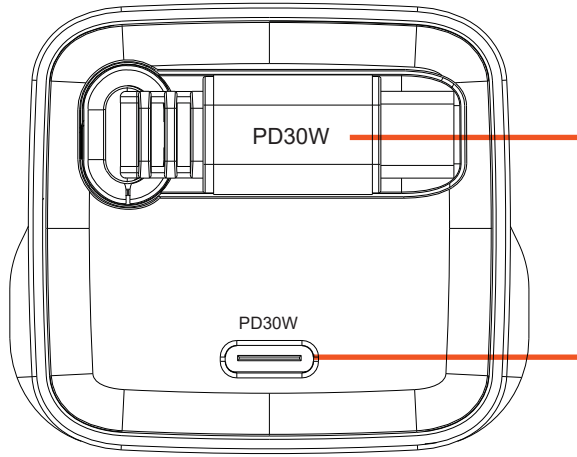

المواصفات

المادة	مقاوم للحريق
الجهد المقدر	١٠٠-٢٤٠ فولت
التردد المقدر	٥٠/٦٠ هرتز
التيار المقدر	٠,٨ أمبير كحد أقصى
طول الكابل	٨٠ سم
حجم المنتج	٨٢ × ٤٥ × ٤٢ مم
وزن المنتج	١٠٠ غرام
رقم الموديل	PDFWCHI.٣

٥ فولت/٣ أمبير، ٩ فولت/٣ أمبير، ١٢ فولت/٢,٥ أمبير، ٥ فولت/٢ أمبير، ٢٠ فولت/١,٥ أمبير، ٣٠ واط كحد أقصى	مخرج كابل USB-C
٥ فولت/٣ أمبير، ٩ فولت/٣ أمبير، ١٢ فولت/٢,٥ أمبير، ٥ فولت/٢ أمبير، ٢٠ فولت/١,٥ أمبير، ٣٠ واط كحد أقصى	مخرج USB-C
٥-١١ فولت/٣ أمبير، ٥-١٦ فولت/٢ أمبير	مخرج PPS
٥ فولت/٣ أمبير، ٥ واط كحد أقصى	مخرج المشاركة

تصميم المنتج

منفذ واحد

هفولت-٣ أمبير ٥٥ واط

تعليمات التشغيل

١. وُصل المحول بمقبس الحائط.
٢. وُصل جهازك (أجهزتك) باستخدام كابل متوافق بمنافذ المحول أو مباشرةً بالكابل المدمج القابل للسحب.
٣. توصيل الطاقة: تُمكن تقنية توصيل الطاقة من شحن جهازك (أجهزتك) بشكل أسرع. تأكد من أن جهازك (أجهزتك) يدعم الشحن السريع بتقنية توصيل الطاقة لتحقيق أفضل النتائج. لن تعمل تقنية الشحن السريع مع الأجهزة التي لا تدعم تقنية توصيل الطاقة.