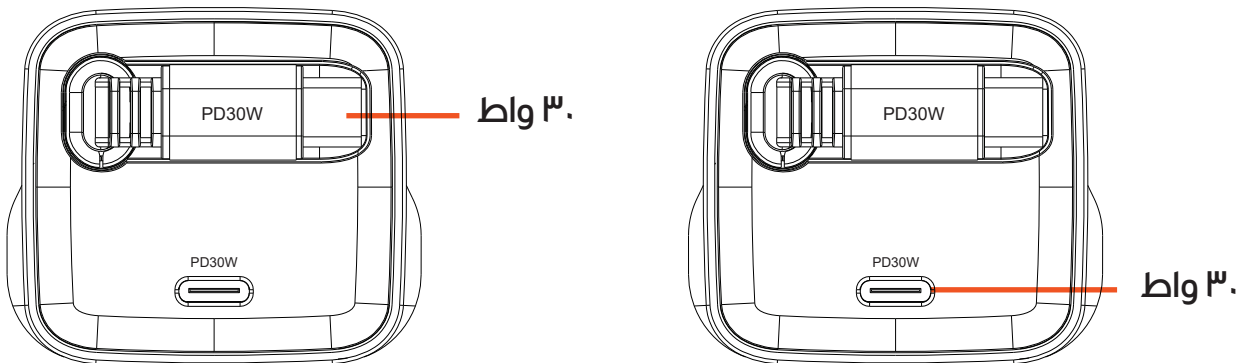

المواصفات

المادة	مقاوم للحريق
الجهد المقدر	١٠٠-٢٤٠ فولت
التردد المقدر	٥٠/٦٠ هرتز
التيار المقدر	٠,٨ أمبير كحد أقصى
طول الكابل	٨٠ سم
حجم المنتج	٨٢ × ٤٥ × ٤٢ مم
وزن المنتج	١٠٠ غرام
رقم الموديل	PDFWCHI.٣

٥ فولت/٣ أمبير، ٩ فولت/٣ أمبير، ١٢ فولت/٢,٥ أمبير، ٥ فولت/٢ أمبير، ٢٠ فولت/١,٥ أمبير، ٣٠ واط كحد أقصى	مخرج كابل USB-C
٥ فولت/٣ أمبير، ٩ فولت/٣ أمبير، ١٢ فولت/٢,٥ أمبير، ٥ فولت/٢ أمبير، ٢٠ فولت/١,٥ أمبير، ٣٠ واط كحد أقصى	مخرج USB-C
٥-١١ فولت/٣ أمبير، ٥-١٦ فولت/٢ أمبير	مخرج PPS
٥ فولت/٣ أمبير، ٥ واط كحد أقصى	مخرج المشاركة

تصميم المنتج

منفذ واحد

هفولت-٣ أمبير ٥٥ واط

تعليمات التشغيل

١. وُصل المحول بمقبس الحائط.
٢. وُصل جهازك (أجهزتك) باستخدام كابل متوافق بمنافذ المحول أو مباشرةً بالكابل المدمج القابل للسحب.
٣. توصيل الطاقة: تُمكن تقنية توصيل الطاقة من شحن جهازك (أجهزتك) بشكل أسرع. تأكد من أن جهازك (أجهزتك) يدعم الشحن السريع بتقنية توصيل الطاقة لتحقيق أفضل النتائج. لن تعمل تقنية الشحن السريع مع الأجهزة التي لا تدعم تقنية توصيل الطاقة.