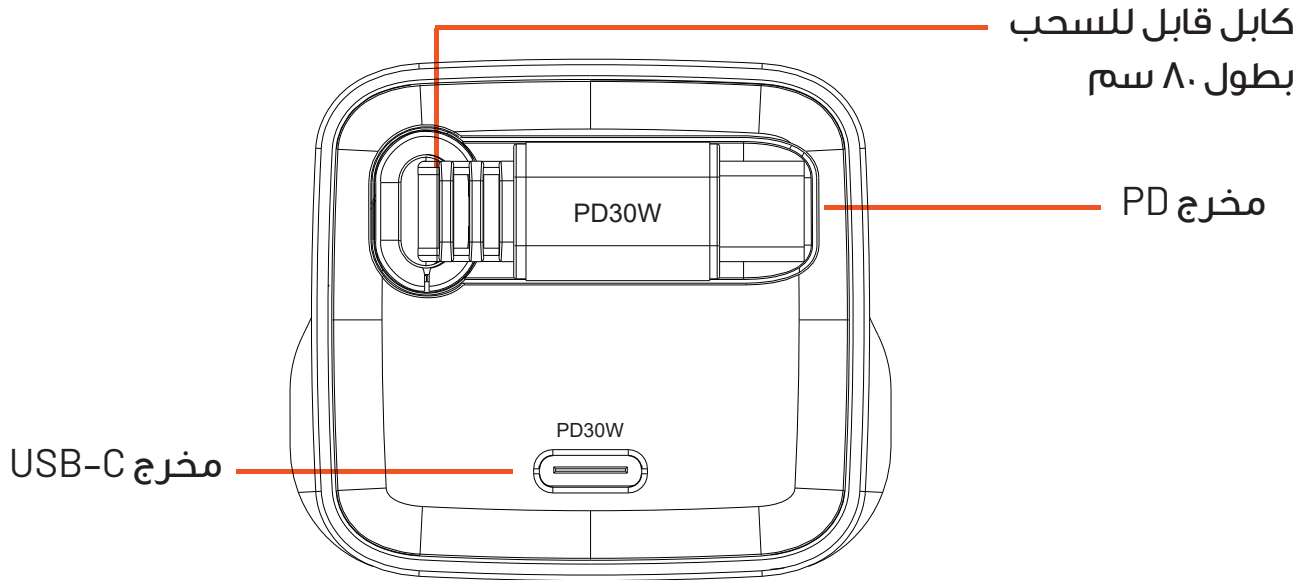

PORODO

Porodo

شاحن TEZPATRO GaN
بقدرية ٣٠ واط

SKU: PDFWCH103

٢	نظرة عامة على المنتج
٢	المواصفات
٣	تصميم المنتج
٤	تعليمات التشغيل
٥	احتياطات السلامة
٥	التخلص
٦	الضمان
٦	اتصل بنا

نظرة عامة على المنتج

منظفة الهواء اللاسلكية بورودو توربو هي أداة تنظيف عالية الأداء، مصممة لتعدد الاستخدامات والراحة. تتميز بمحرك قوي بقوة ١٦٠ واط، وتوفر تدفق هواء مذهل بسرعة ١٣٠,٠٠٠ دورة في الدقيقة، مما يجعلها مثالية لتنظيف الأجهزة الإلكترونية الحساسة والمناطق التي يصعب الوصول إليها. كما أنها مزودة بثلاثة إعدادات لتدفق الهواء لتناسب احتياجات التنظيف المختلفة، وتحتوي على شاشة رقمية للبطارية تعرض معلومات فورية عن مستوى شحنها.

المواصفات

المادة	مقاوم للحريق
الجهد المقدر	١٠٠-٢٤٠ فولت
التردد المقدر	٥٠/٦٠ هرتز
التيار المقدر	٠,٨ أمبير كحد أقصى
طول الكابل	٨٠ سم
حجم المنتج	٨٢ × ٤٥ × ٤٢ مم
وزن المنتج	١٠٠ غرام
رقم الموديل	PDFWCHI.٣

٥ فولت/٣ أمبير، ٩ فولت/٣ أمبير، ١٢ فولت/٢,٥ أمبير، ٥ فولت/٢ أمبير، ٢٠ فولت/١,٥ أمبير، ٣٠ واط كحد أقصى	مخرج كابل USB-C
٥ فولت/٣ أمبير، ٩ فولت/٣ أمبير، ١٢ فولت/٢,٥ أمبير، ٥ فولت/٢ أمبير، ٢٠ فولت/١,٥ أمبير، ٣٠ واط كحد أقصى	مخرج USB-C
٥-١١ فولت/٣ أمبير، ٥-١٦ فولت/٢ أمبير	مخرج PPS
٥ فولت/٣ أمبير، ٥ واط كحد أقصى	مخرج المشاركة

تصميم المنتج

منفذ واحد

هفولت-٣ أمبير ٥٥ واط

تعليمات التشغيل

١. وُصل المحول بمقبس الحائط.
٢. وُصل جهازك (أجهزتك) باستخدام كابل متوافق بمنافذ المحول أو مباشرةً بالكابل المدمج القابل للسحب.
٣. توصيل الطاقة: تُمكن تقنية توصيل الطاقة من شحن جهازك (أجهزتك) بشكل أسرع. تأكد من أن جهازك (أجهزتك) يدعم الشحن السريع بتقنية توصيل الطاقة لتحقيق أفضل النتائج. لن تعمل تقنية الشحن السريع مع الأجهزة التي لا تدعم تقنية توصيل الطاقة.