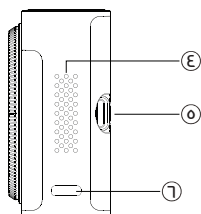

مخرج كابل Lightning	٥ فولت/٣ أمبير
مدة الشحن	٢.٥ ساعة
مدة العمل	١٠ ساعات
وزن المنتج	٢١٥ غرامًا
أبعاد المنتج	٩٧.٧*٦٠.٦*٦.٦ مم

أقسام المنتج

١. شاشة العرض
٢. التشذيب
٣. زر التشغيل/الإيقاف
٤. فتحة صوت مكبر الصوت
٥. منفذ النوع C مزود بواجهة إدخال/إخراج كابل مدمجة
٦. منفذ إدخال/إخراج النوع C
٧. منفذ Lightning مزود بواجهة إخراج كابل مدمجة
٨. الميكروفون