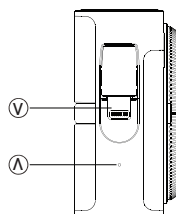

مخرج كابل Lightning	٥ فولت/٣ أمبير
مدة الشحن	٢.٥ ساعة
مدة العمل	١٠ ساعات
وزن المنتج	٢١٥ غرامًا
أبعاد المنتج	٩٧.٧*٦٠.٦*٦.٦ مم

أقسام المنتج

١. شاشة العرض
٢. التشذيب
٣. زر التشغيل/الإيقاف
٤. فتحة صوت مكبر الصوت
٥. منفذ النوع C مزود بواجهة إدخال/إخراج كابل مدمجة
٦. منفذ إدخال/إخراج النوع C
٧. منفذ Lightning مزود بواجهة إخراج كابل مدمجة
٨. الميكروفون