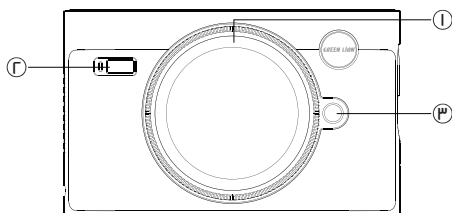

مخرج كابل Lightning	٥ فولت/٣ أمبير
مدة الشحن	٢.٥ ساعة
مدة العمل	١٠ ساعات
وزن المنتج	٢١٥ غرامًا
أبعاد المنتج	٩٧.٧*٦٠.٦*٦.٦ مم

أقسام المنتج

١. شاشة العرض
٢. التشذيب
٣. زر التشغيل/الإيقاف
٤. فتحة صوت مكبر الصوت
٥. منفذ النوع C مزود بواجهة إدخال/إخراج كابل مدمجة
٦. منفذ إدخال/إخراج النوع C
٧. منفذ Lightning مزود بواجهة إخراج كابل مدمجة
٨. الميكروفون