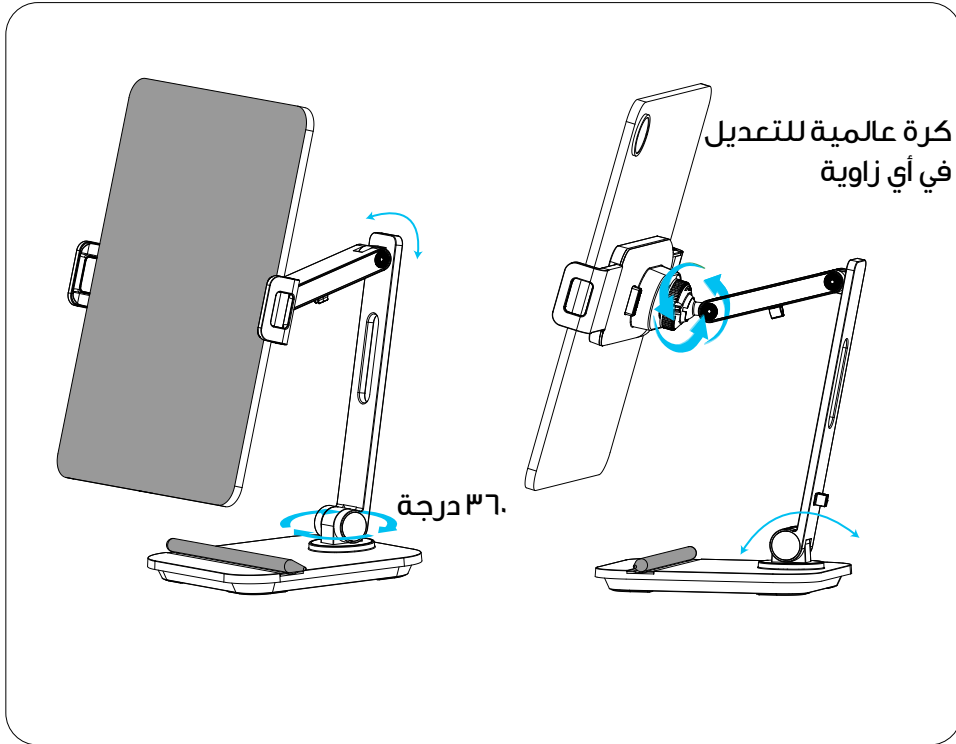

## التطبيقات

وضع مكالمة الفيديو

وضع القراءة

وضع الرسم

## دليل التركيب

١. انزع مفتاح الربط من الأسفل.
٢. ثبّت الجهاز في الاتجاه الموضح بالسهم.
٣. أحكم ربط البراغي.
٤. ثبّت الجهاز وفقًا للرقم التسلسلي (١ ← ٢ ← ٣).
٥. أحكم ربط الصواميل.
٦. اكتمل التركيب.

١. يوضح الرسم التخطيطي حركة المفصل، وتتيح لك الكرة الشاملة ضبط زاوية المفصل في أي اتجاه، مما يوفر دورانًا كاملًا بزاوية ٣٦٠ درجة.
٢. بعد الضغط على الزر، يتمدد الذراعان وينقبضان.
٣. تثبت الكابل وفقًا للسهم.