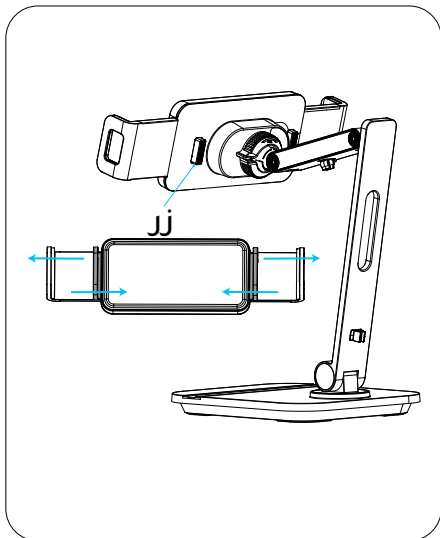

## التطبيقات

وضع مكالمة الفيديو

وضع القراءة

وضع الرسم

## دليل التركيب

١. انزع مفتاح الربط من الأسفل.
٢. ثبّت الجهاز في الاتجاه الموضح بالسهم.
٣. أحكم ربط البراغي.
٤. ثبّت الجهاز وفقًا للرقم التسلسلي (١ ← ٢ ← ٣).
٥. أحكم ربط الصواميل.
٦. اكتمل التركيب.

١. يوضح الرسم التخطيطي حركة المفصل، وتتيح لك الكرة الشاملة ضبط زاوية المفصل في أي اتجاه، مما يوفر دورانًا كاملًا بزاوية ٣٦٠ درجة.
٢. بعد الضغط على الزر، يتمدد الذراعان وينقبضان.
٣. تثبت الكابل وفقًا للسهم.