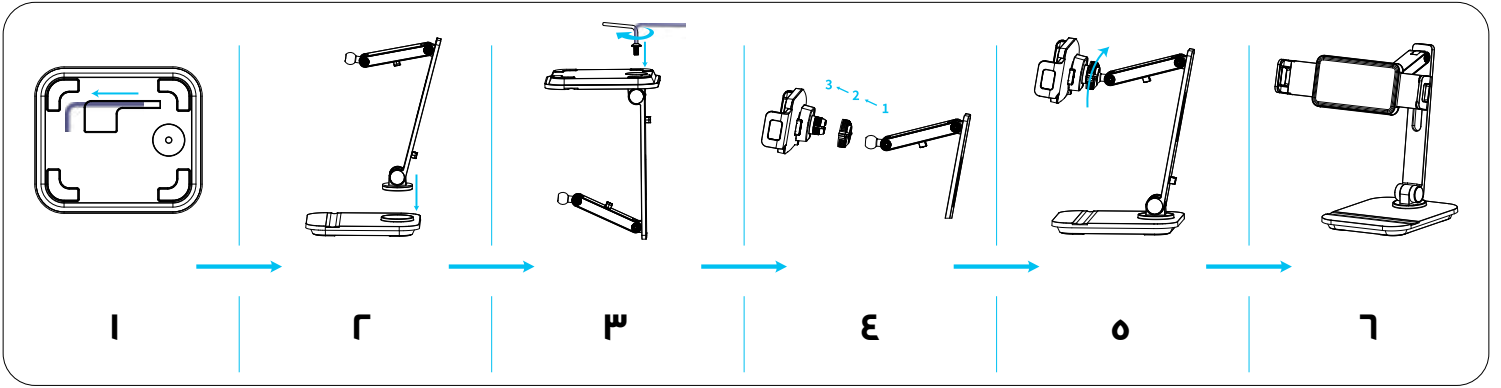

## التطبيقات

وضع مكالمة الفيديو

وضع القراءة

وضع الرسم

## دليل التركيب

١. انزع مفتاح الربط من الأسفل.
٢. ثبّت الجهاز في الاتجاه الموضح بالسهم.
٣. أحكم ربط البراغي.
٤. ثبّت الجهاز وفقًا للرقم التسلسلي (١ ← ٢ ← ٣).
٥. أحكم ربط الصواميل.
٦. اكتمل التركيب.

١. يوضح الرسم التخطيطي حركة المفصل، وتتيح لك الكرة الشاملة ضبط زاوية المفصل في أي اتجاه، مما يوفر دورانًا كاملًا بزاوية ٣٦٠ درجة.
٢. بعد الضغط على الزر، يتمدد الذراعان وينقبضان.
٣. تثبت الكابل وفقًا للسهم.