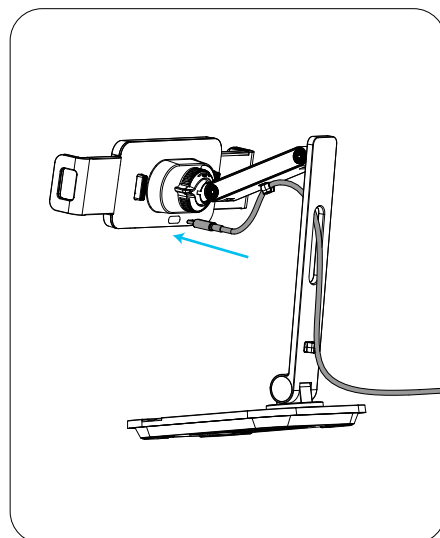

## التطبيقات

وضع مكالمة الفيديو

وضع القراءة

وضع الرسم

## دليل التركيب

١. انزع مفتاح الربط من الأسفل.
٢. ثبّت الجهاز في الاتجاه الموضح بالسهم.
٣. أحكم ربط البراغي.
٤. ثبّت الجهاز وفقًا للرقم التسلسلي (١ ← ٢ ← ٣).
٥. أحكم ربط الصواميل.
٦. اكتمل التركيب.

١. يوضح الرسم التخطيطي حركة المفصل، وتتيح لك الكرة الشاملة ضبط زاوية المفصل في أي اتجاه، مما يوفر دورانًا كاملًا بزاوية ٣٦٠ درجة.
٢. بعد الضغط على الزر، يتمدد الذراعان وينقبضان.
٣. تثبت الكابل وفقًا للسهم.