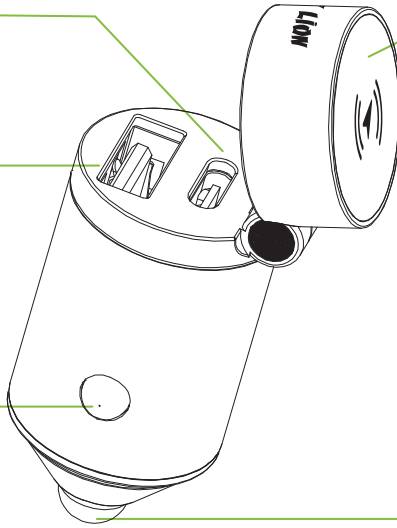

المواصفات

رقم الموديل	GL-CC15
المادة	ABS+PC+Aluminum Alloy
البطارية	٣٨ ملي أمبير/ساعة
مدة الاستعداد	٤٥ يومًا
التطبيق	تطبيق "Find My" لنظام iOS
بلوتوث	الإصدار ٥.٢
نطاق التوصيل	١٠ أشهر
نطاق العمل	جميع أنحاء العالم
المدخلات	١٢ فولت-٢٤ فولت
مخرج USB-C	٥ فولت/٣ أمبير، ٩ فولت/٣ أمبير، ١٢ فولت/٥ أمبير، ١٥ فولت/٢ أمبير، ٢٠ فولت/١.٥ أمبير (PD٣.٠W)
مخرج USB-A	٥ فولت/٥ أمبير، ٩ فولت/٢ أمبير، ١٢ فولت/١.٥ أمبير (QC٢.٠W)
إجمالي المخرجات	٥ فولت/٤ أمبير (٢.٠ واط كحد أقصى)
وزن المنتج	١٧ غرامًا
أبعاد المنتج	٥٠*٢٠*٤٨ مم

عرض تخطيطي

شحن سريع بتقنية PD من النوع C

النوم/الاستيقاظ

USB QC3.0 يدعم
هواوي/خيفو/أوبو
وبروتوكولات الشحن الفائقة الأخرى

شظايا معدنية صلبة

رأس اتصال نحاسي

التخلص

لا يجوز التخلص من هذا المنتج كنفائات منزلية غير مُفرزة. من المهم فصل هذه النفائات لمعالجتها وإعادة تدويرها بشكل صحيح، بما يتوافق مع اللوائح المحلية لإدارة النفائات.